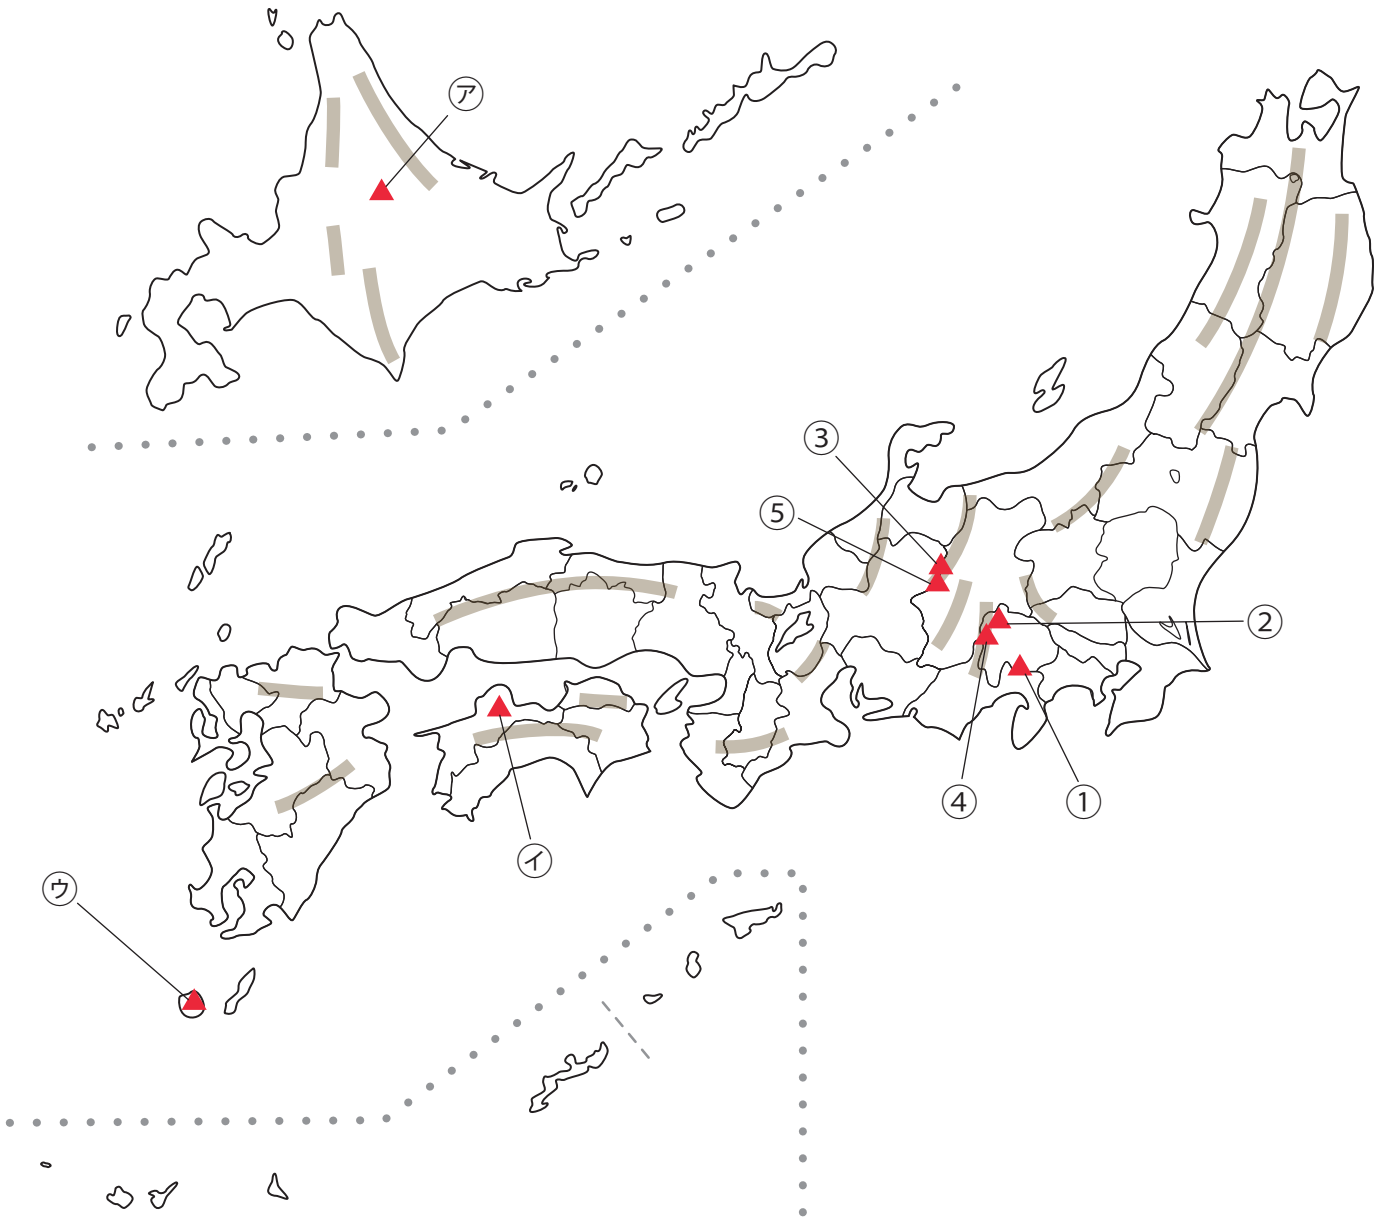

日本の高い山

☆山の名前を書きましょう。

【日本の高い山】

1位 ①	山梨県・静岡県	3776m
2位 ②	山梨県	3193m
3位 ③	長野県・岐阜県	3190m
4位 ④	山梨県・静岡県	3189m
5位 ⑤	長野県	3180m

【北海道でいちばん高い山】

1位 ア	2290m
---------	-------

【四国でいちばん高い山】

1位 イ	1982m
---------	-------

【九州でいちばん高い山】

1位 ウ	1936m
---------	-------