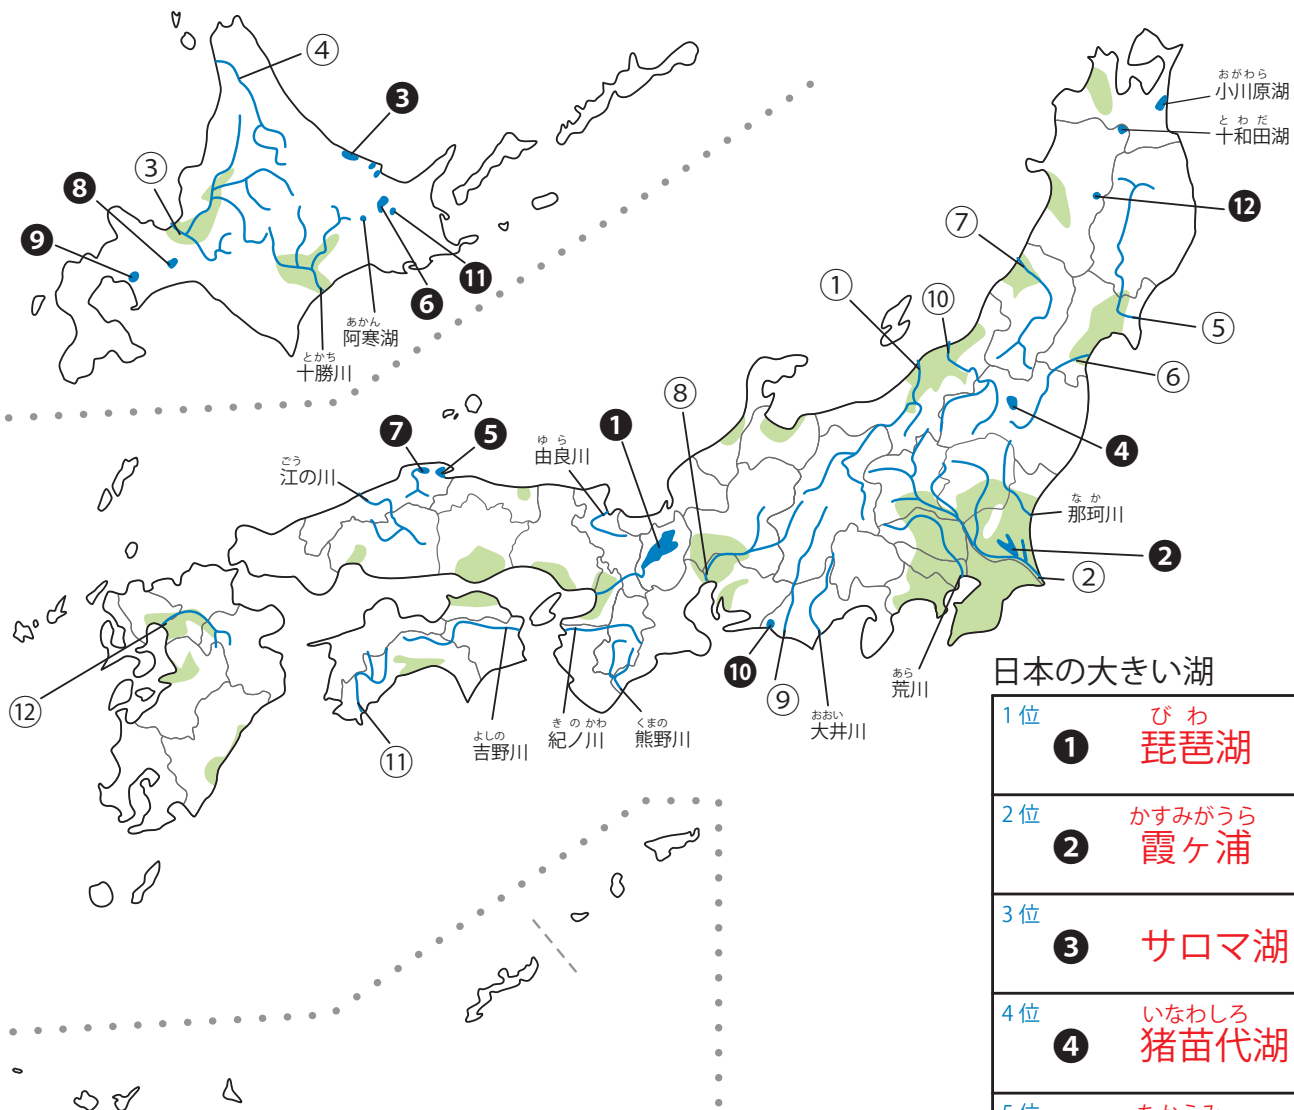

日本の川と湖

☆川と湖の名前を書きましょう。

日本の大きい湖

1位	①	びわ琵琶湖
2位	②	かすみがうら霞ヶ浦
3位	③	サロマ湖
4位	④	いなわしろ猪苗代湖
5位	⑤	なかうみ中海
6位	⑥	くつしゃろ屈斜路湖
7位	⑦	しんじ宍道湖
8位	⑧	しこつ支笏湖
9位	⑨	とうや洞爺湖
10位	⑩	はまな浜名湖

日本の長い川

1位	①	しなの信濃川	6位	⑥	あぶくま阿武隈川
2位	②	とね利根川	7位	⑦	もがみ最上川
3位	③	いしかり石狩川	7位	⑧	きそ木曾川
4位	④	てしお天塩川	9位	⑨	てんりゅう天竜川
5位	⑤	きたかみ北上川	10位	⑩	あがの阿賀野川

四国でいちばん長い川

1位	⑪	しまんと四万十川
----	---	----------

九州でいちばん長い川

1位	⑫	ちくご筑後川
----	---	--------

透明度 過去1位の湖

1位	⑪	ましゅうこ摩周湖
----	---	----------

いちばん深い湖

1位	⑫	たざわこ田沢湖
----	---	---------