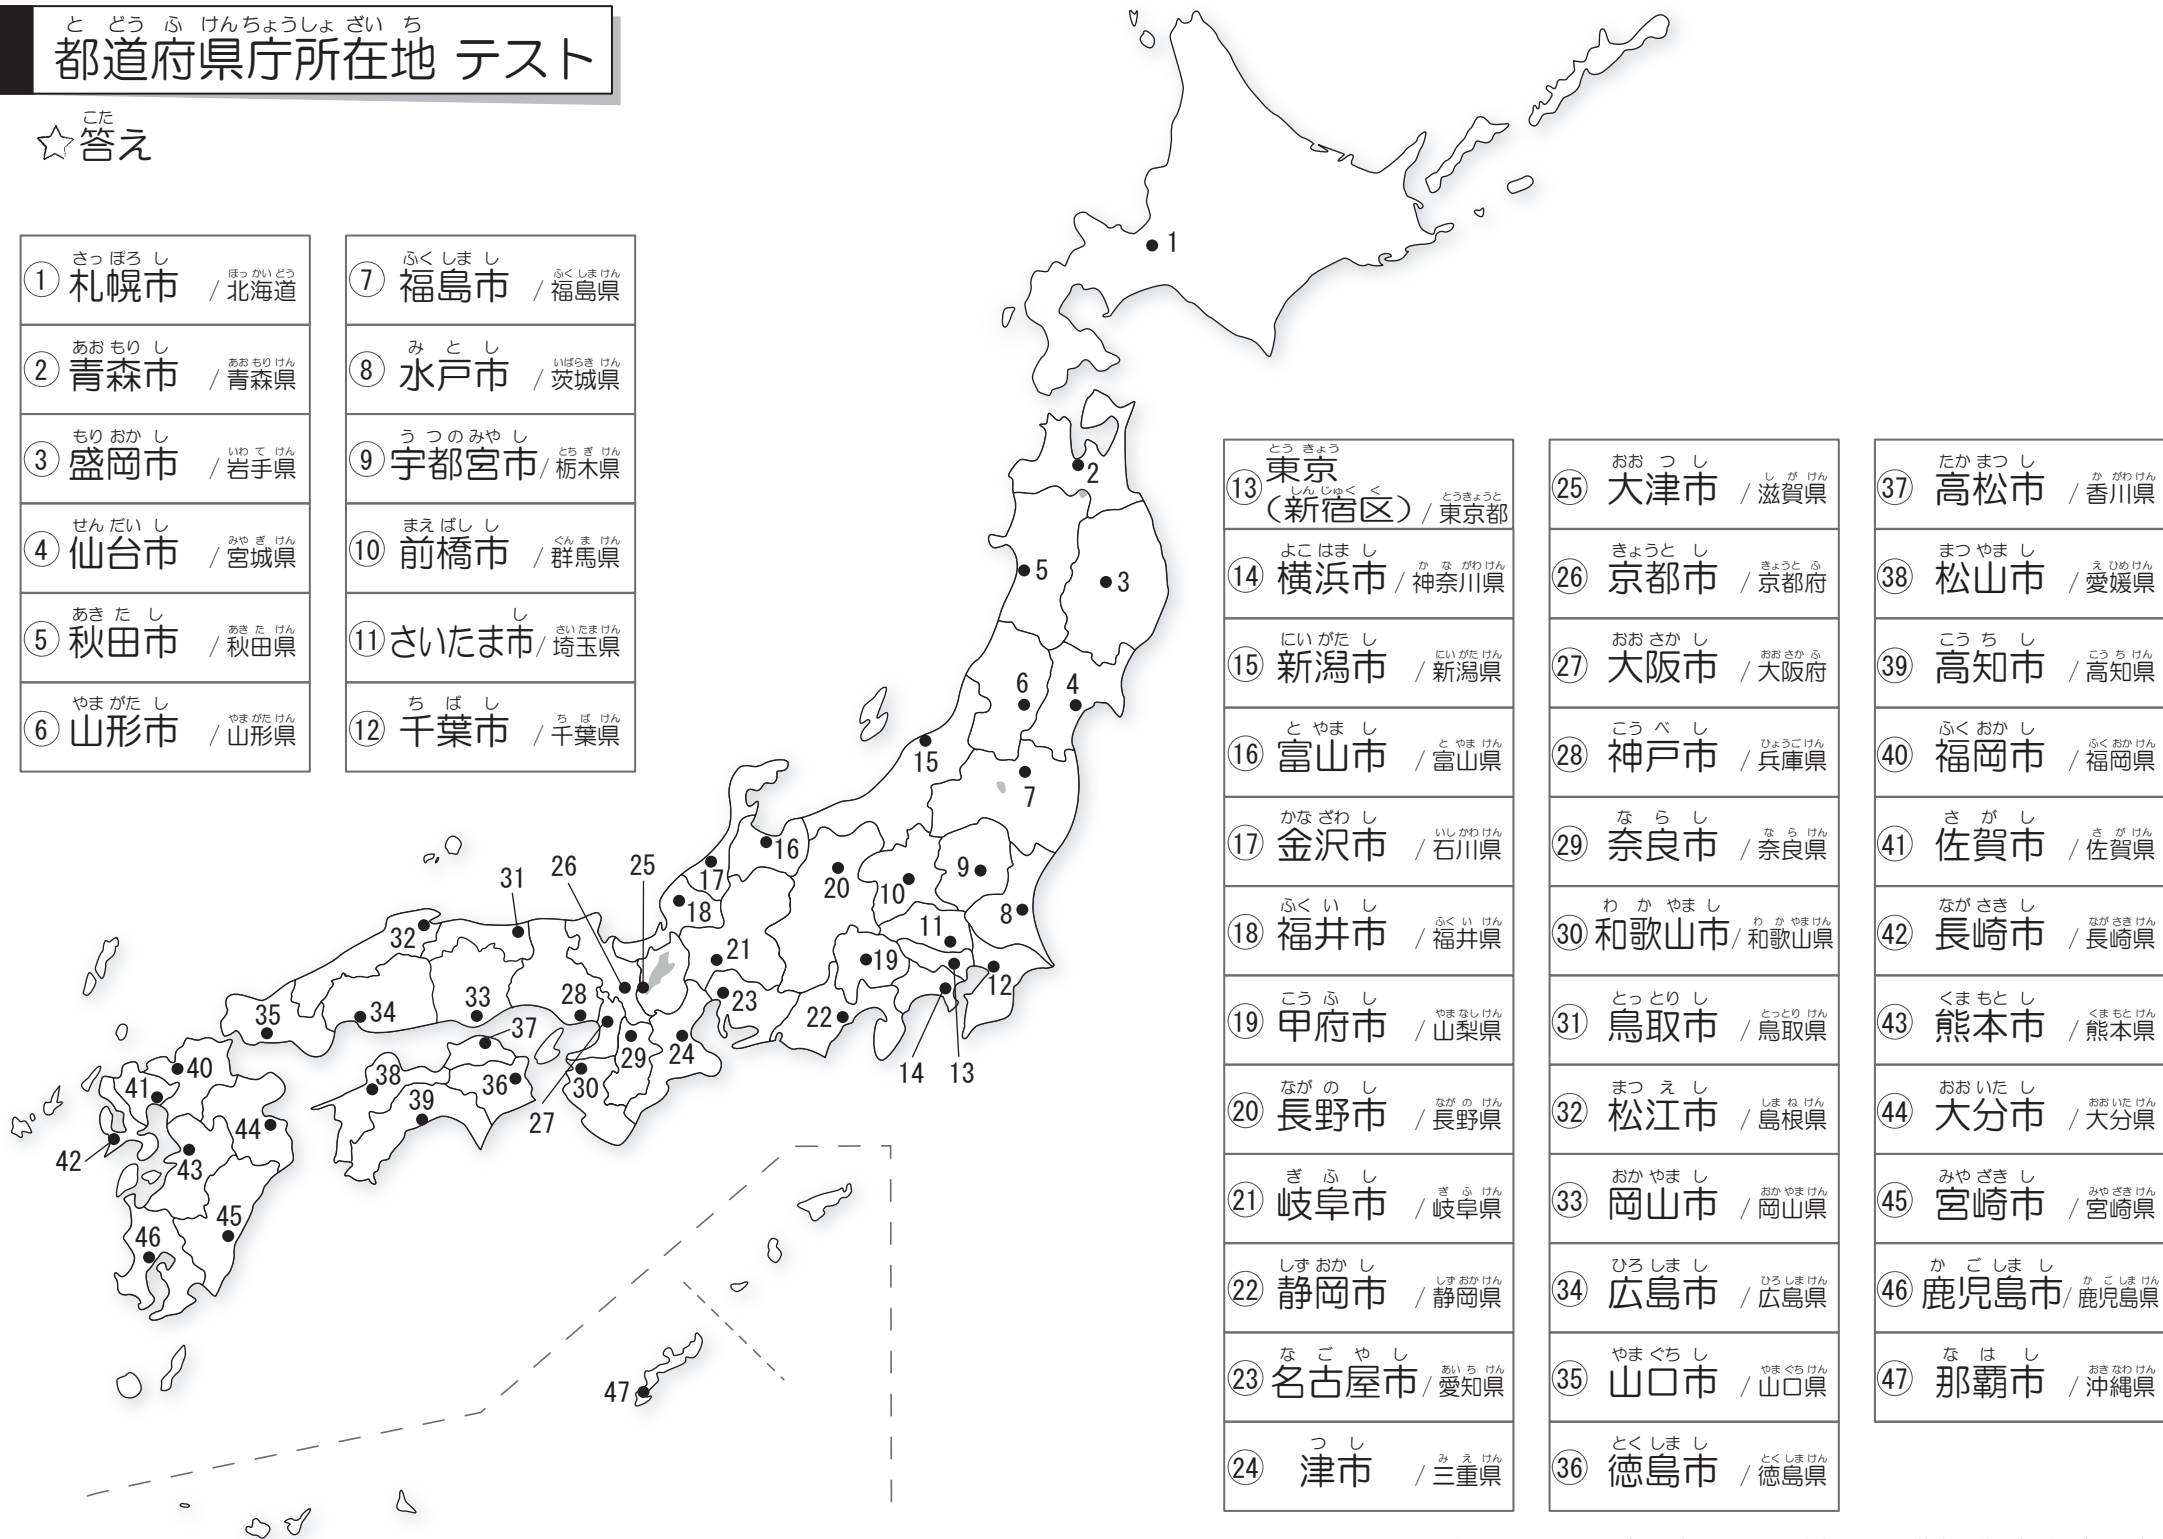

と どう ふ けん ちやう しょ ざい ち 都道府県庁所在地 テスト

こた
☆ 答え

- ① さつ ぽろ し / ほっかい だう
札幌市 / 北海道
- ② あお もり し / あお もり けん
青森市 / 青森県
- ③ もり おか し / いわ て けん
盛岡市 / 岩手県
- ④ せん だい し / みや ぎ けん
仙台市 / 宮城県
- ⑤ あき た し / あき た けん
秋田市 / 秋田県
- ⑥ やま が た し / やま が た けん
山形市 / 山形県

- ⑦ ふく し ま し / ふく し ま けん
福島市 / 福島県
- ⑧ み と し / いばら き けん
水戸市 / 茨城県
- ⑨ う つ の み や し / とち ぎ けん
宇都宮市 / 栃木県
- ⑩ ま え ば し し / ぐん ま けん
前橋市 / 群馬県
- ⑪ さ い た ま し / さ い た ま けん
さいたま市 / 埼玉県
- ⑫ ち ば し / ち ば けん
千葉市 / 千葉県

- ⑬ と う きやう
東京 (新宿区) / 東京都
- ⑭ よ こ は ま し / か な が わ けん
横浜市 / 神奈川県
- ⑮ に い が た し / に い が た けん
新潟市 / 新潟県
- ⑯ と や ま し / と や ま けん
富山市 / 富山県
- ⑰ か な ざ わ し / い し か わ けん
金沢市 / 石川県
- ⑱ ふ く い し / ふ く い けん
福井市 / 福井県
- ⑲ こ う ふ し / や ま な し けん
甲府市 / 山梨県
- ⑳ な が の し / な が の けん
長野市 / 長野県
- ㉑ き ふ し / き ふ けん
岐阜市 / 岐阜県
- ㉒ し す お か し / し す お か けん
静岡市 / 静岡県
- ㉓ な こ や し / あ い ち けん
名古屋市 / 愛知県
- ㉔ つ し / み え けん
津市 / 三重県

- ㉕ お お つ し / し が けん
大津市 / 滋賀県
- ㉖ きやう と し / きやう と 府
京都市 / 京都府
- ㉗ お お さ か し / お お さ か 府
大阪市 / 大阪府
- ㉘ こ う べ し / ひょうご けん
神戸市 / 兵庫県
- ㉙ な ら し / な ら けん
奈良市 / 奈良県
- ㉚ わ か や ま し / わ か や ま けん
和歌山市 / 和歌山県
- ㉛ と っ と り し / と っ と り けん
鳥取市 / 鳥取県
- ㉜ ま つ え し / し ま ね けん
松江市 / 島根県
- ㉝ お か や ま し / お か や ま けん
岡山市 / 岡山県
- ㉞ ひ ろ し ま し / ひ ろ し ま けん
広島市 / 広島県
- ㉟ や ま ぐ ち し / や ま ぐ ち けん
山口市 / 山口県
- ㊱ と く し ま し / と く し ま けん
徳島市 / 徳島県