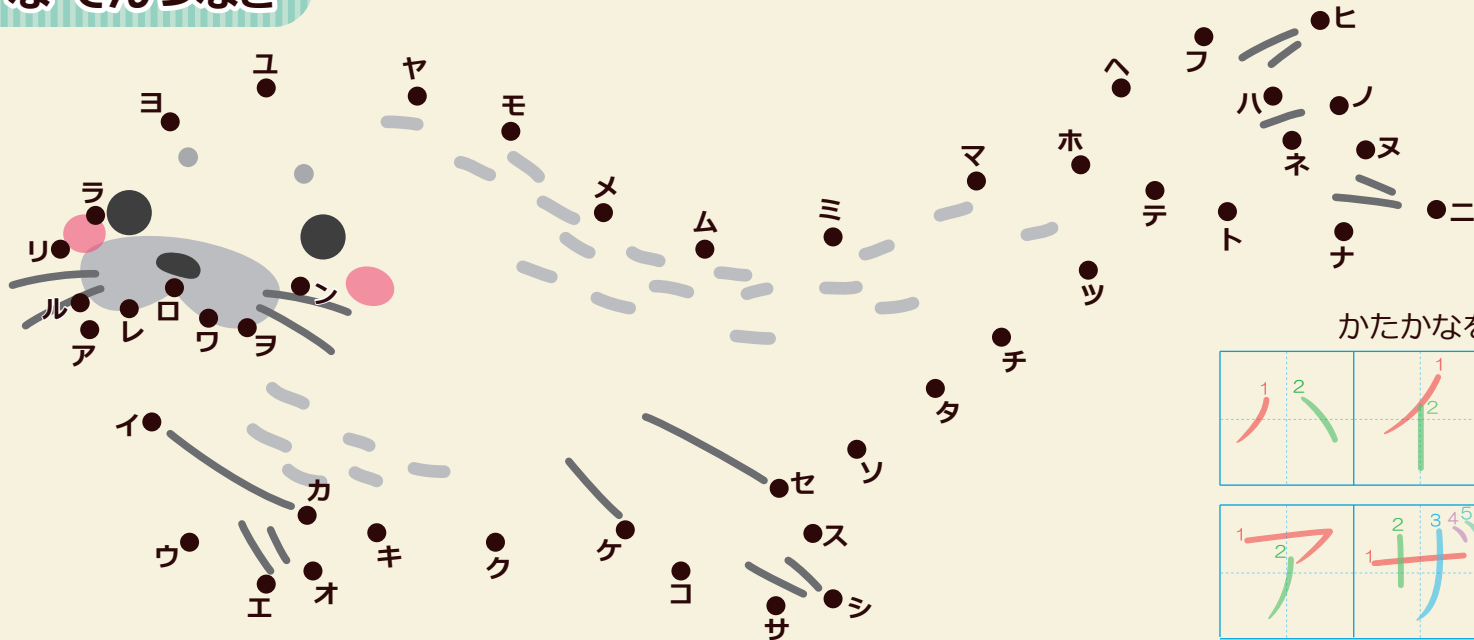

すいぞくかん クイズ

はいいろあざらし
ハイイロアザラシ

いきもの データ

© ちびむすドリル

なまえ	はいいろあざらし ハイイロアザラシ
えいめい	Gray seal
ぶんるい	アザラシ科
おおきさ	ぜんちょう 2メートル
すみか	きたたいせいよう

にほんでぼくをみられるすいぞくかんはすくないよ。
ひがしにほんでははっけいしまシーパラダイスだけ!

かたかな てんつなぎ

「ア」から「ン」までのかたかなをじゅんばんにせんでむすぼう!

かたかなをなぞってみよう!