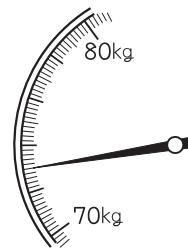

1 つぎの目もりをよみましょう。

40点(1つ8)

①

(245 g)

②

(7 kg 700 g)

③

(6 kg 600 g)

④

(31 kg)

⑤

(73 kg)

2 つぎの目もりをよみましょう。

12点(1つ4)

①

(60 g)

②

(20 g)

③

(28 kg)

体重計