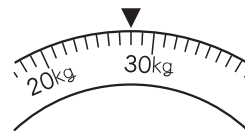

1 つぎの目もりをよみましょう。

40点(1つ8)

①

(245 g)

②

(7 kg 700 g)

③

(6 kg 600 g)

④

(31 kg)

⑤

(73 kg)

2 つぎの目もりをよみましょう。

12点(1つ4)

①

(60 g)

②

(20 g)

③

(28 kg)

体重計