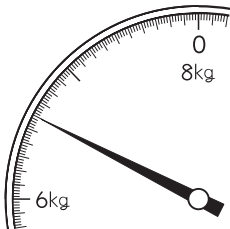

1 つぎの目もりをよみましょう。

40点(1つ8)

①

(245 g)

②

(7 kg 700 g)

③

(6 kg 600 g)

④

(31 kg)

⑤

(73 kg)

2 つぎの目もりをよみましょう。

12点(1つ4)

①

(60 g)

②

(20 g)

③

(28 kg)

体重計