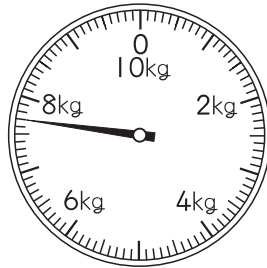

1 つぎの目もりをよみましょう。

40点(1つ8)

①

(245 g)

②

(7 kg 700 g)

③

(6 kg 600 g)

④

(31 kg)

⑤

(73 kg)

2 つぎの目もりをよみましょう。

12点(1つ4)

①

(60 g)

②

(20 g)

③

(28 kg)

体重計