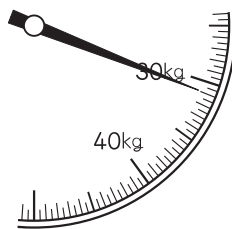

1 つぎの目もりをよみましょう。

40点(1つ8)

①

(245 g)

②

(7 kg 700 g)

③

(6 kg 600 g)

④

(31 kg)

⑤

(73 kg)

2 つぎの目もりをよみましょう。

12点(1つ4)

①

(60 g)

②

(20 g)

③

(28 kg)

体重計