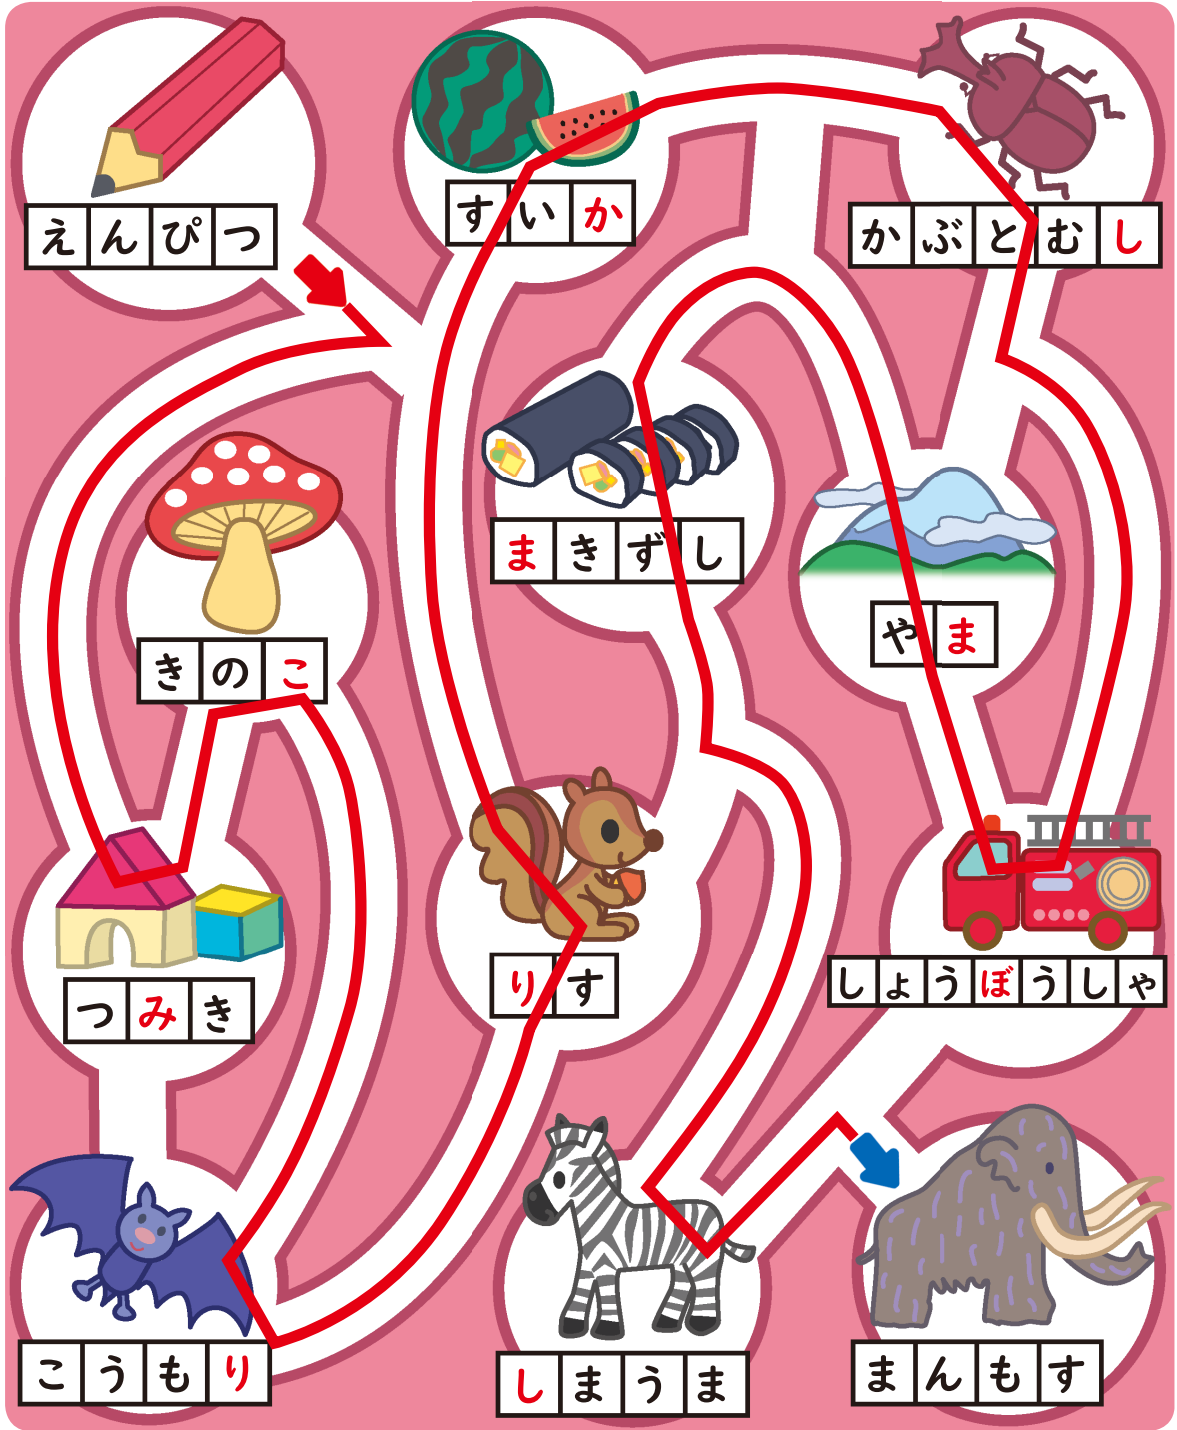

神 かみ メダル 1ぶんまで

金 きん メダル 2ぶんまで

銀 ぎん メダル 3ぶんまで

まずに はいる もじを かんがえて しりとりで すすみ  
ましょう。 ➡ から ➡ まで せんで たどりましょう。

新興出版社啓林館 ちびむすドリル スペシャルコラボ企画

幼児向け  
ドリル **おうちレッスン**

小学校入学前に必要な資質・能力が身につく構成!

少しだけ「できる子」になるための要素をプラス!

おうちレッスン

or 教科書びったりテスト

検索

おうちレッスン  
公式サイトは  
こちら

家庭学習の定番!  
通信教育より断然安い!  
教科書びったりテスト  
公式サイトはこちら