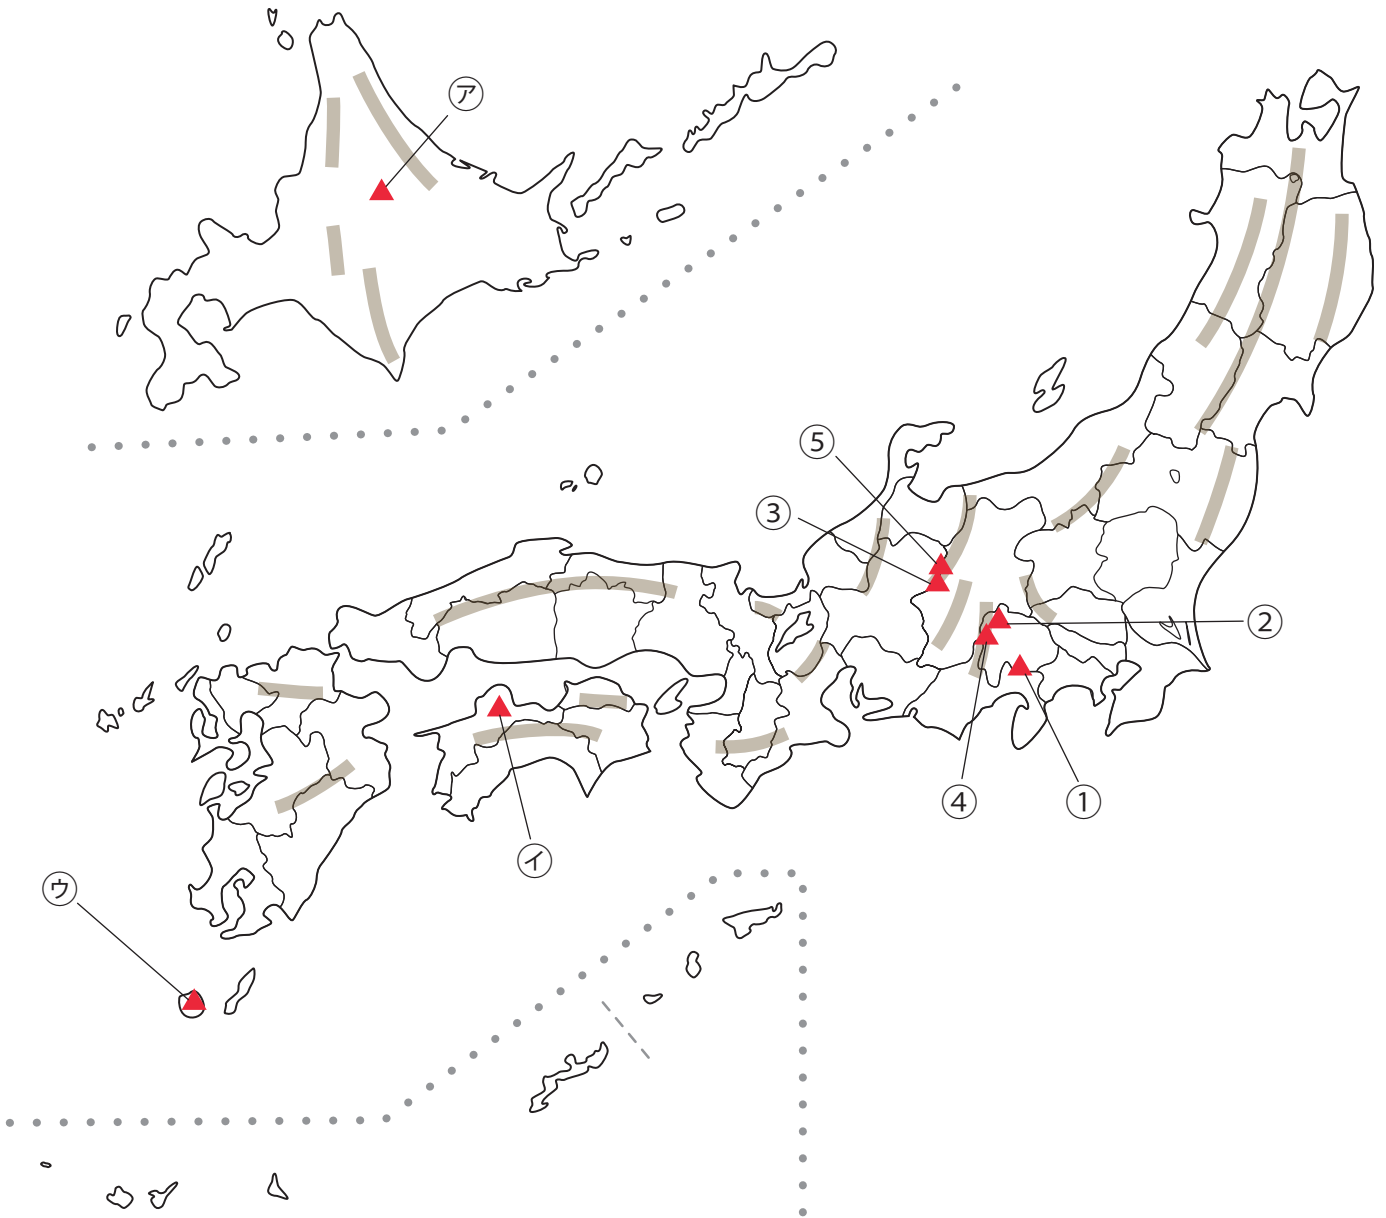

日本の高い山

☆山の名前を書きましょう。

【日本の高い山】

1位 ①	山梨県・静岡県	3776m
2位 ②	山梨県	3193m
3位 ③	長野県・岐阜県	3190m
4位 ④	山梨県・静岡県	3189m
5位 ⑤	長野県	3180m

【北海道でいちばん高い山】

1位 ア	2290m
---------	-------

【四国でいちばん高い山】

1位 イ	1982m
---------	-------

【九州でいちばん高い山】

1位 ウ	1936m
---------	-------