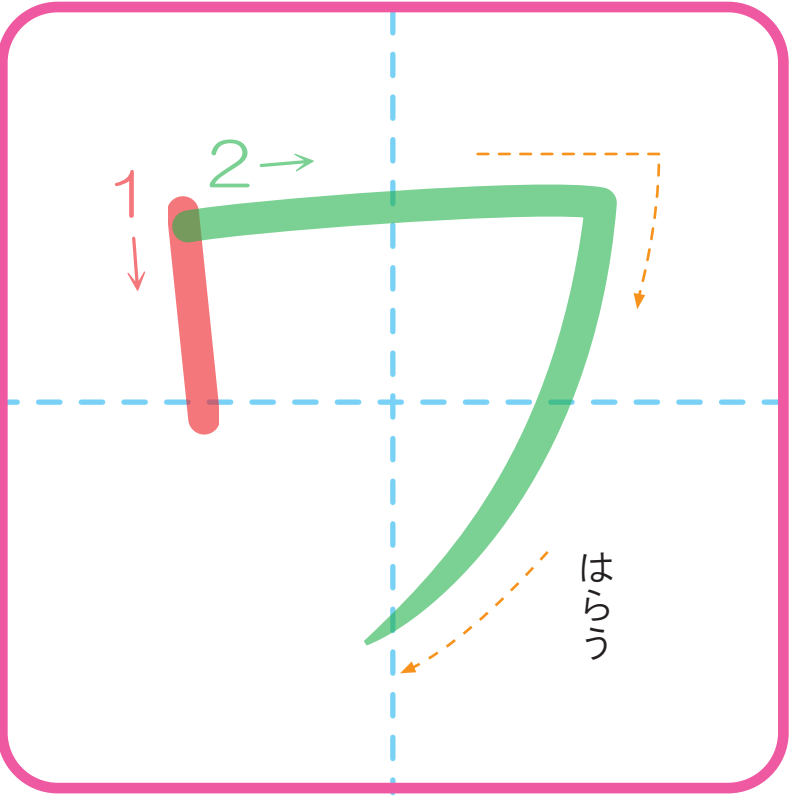

かたかな なぞりがき

れんしゅうプリント

ワイウエヲ

ワイン

ワンピース