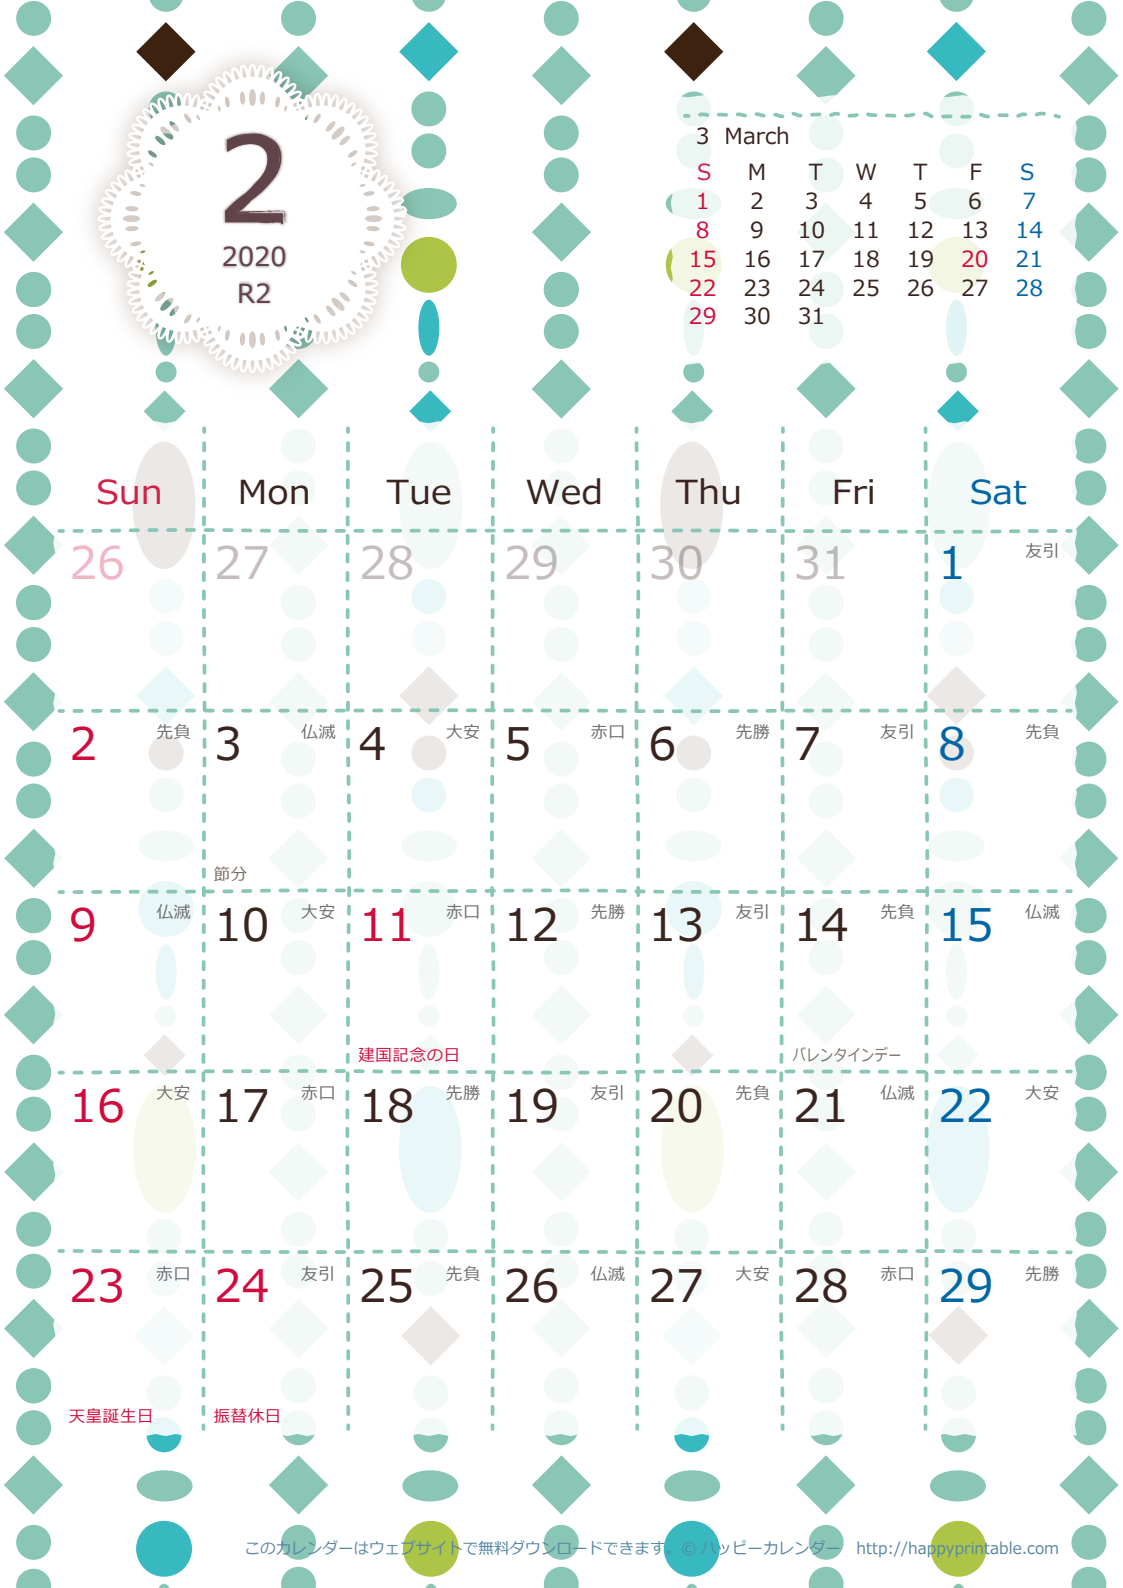

2

2020
R2

3 March

S	M	T	W	T	F	S
1	2	3	4	5	6	7
8	9	10	11	12	13	14
15	16	17	18	19	20	21
22	23	24	25	26	27	28
29	30	31				

Sun

Mon

Tue

Wed

Thu

Fri

Sat

26

27

28

29

30

31

1

友引

2

先負

3

仏滅

4

大安

5

赤口

6

先勝

7

友引

8

先負

9

仏滅

10

大安

11

赤口

12

先勝

13

友引

14

先負

15

仏滅

16

大安

17

赤口

18

先勝

19

友引

20

先負

21

仏滅

22

大安

23

赤口

24

友引

25

先負

26

仏滅

27

大安

28

赤口

29

先勝

天皇誕生日

振替休日