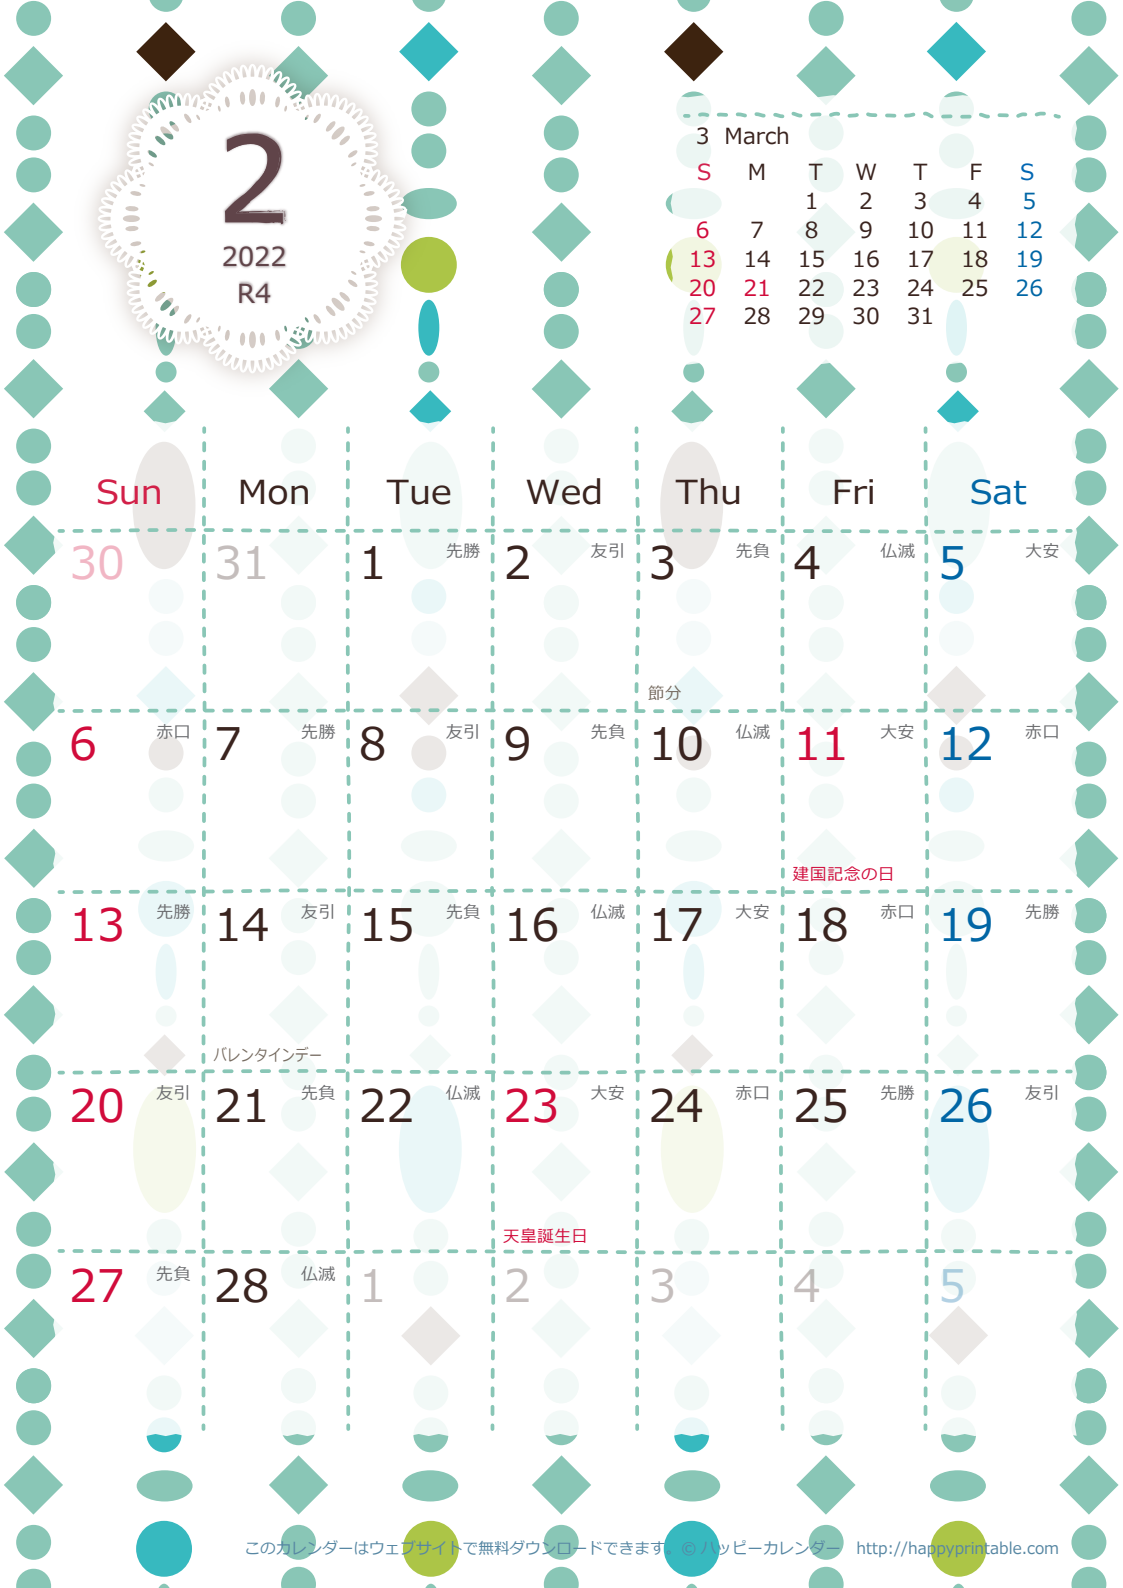

1
2022
R4

2 February

S	M	T	W	T	F	S
		1	2	3	4	5
6	7	8	9	10	11	12
13	14	15	16	17	18	19
20	21	22	23	24	25	26
27	28					

2
2022
R4

3 March

S	M	T	W	T	F	S
		1	2	3	4	5
6	7	8	9	10	11	12
13	14	15	16	17	18	19
20	21	22	23	24	25	26
27	28	29	30	31		

Sun	Mon	Tue	Wed	Thu	Fri	Sat
26	27	28	29	30	31	1 先負
2 仏滅	3 赤口	4 先勝	5 友引	6 先負	7 仏滅	8 大安
9 赤口	10 先勝	11 友引	12 先負	13 仏滅	14 大安	15 赤口
16 先勝	17 友引	18 先負	19 仏滅	20 大安	21 赤口	22 先勝
23 友引	24 先負	25 仏滅	26 大安	27 赤口	28 先勝	29 友引
30 先負	31 仏滅	1	2	3	4	5

Sun	Mon	Tue	Wed	Thu	Fri	Sat
30	31	1 先勝	2 友引	3 先負	4 仏滅	5 大安
6 赤口	7 先勝	8 友引	9 先負	10 仏滅	11 大安	12 赤口
13 先勝	14 友引	15 先負	16 仏滅	17 大安	18 赤口	19 先勝
20 友引	21 先負	22 仏滅	23 大安	24 赤口	25 先勝	26 友引
27 先負	28 仏滅	1	2	3	4	5