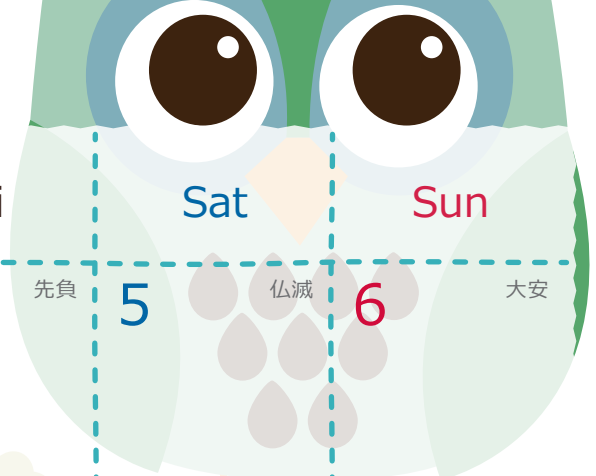

4
2025
R7

Mon Tue Wed Thu Fri Sat Sun

31	1 赤口	2 先勝	3 友引	4 先負	5 仏滅	6 大安
7	8 赤口	9 先勝	10 友引	11 先負	12 仏滅	13 大安
14	15 先勝	16 友引	17 先負	18 仏滅	19 大安	20 赤口
21	22 友引	23 先負	24 仏滅	25 大安	26 赤口	27 先勝
28	29 仏滅	30 大安	1 赤口	2	3	4

昭和の日

5 May

M	T	W	T	F	S	S
			1	2	3	4
5	6	7	8	9	10	11
12	13	14	15	16	17	18
19	20	21	22	23	24	25
26	27	28	29	30	31	