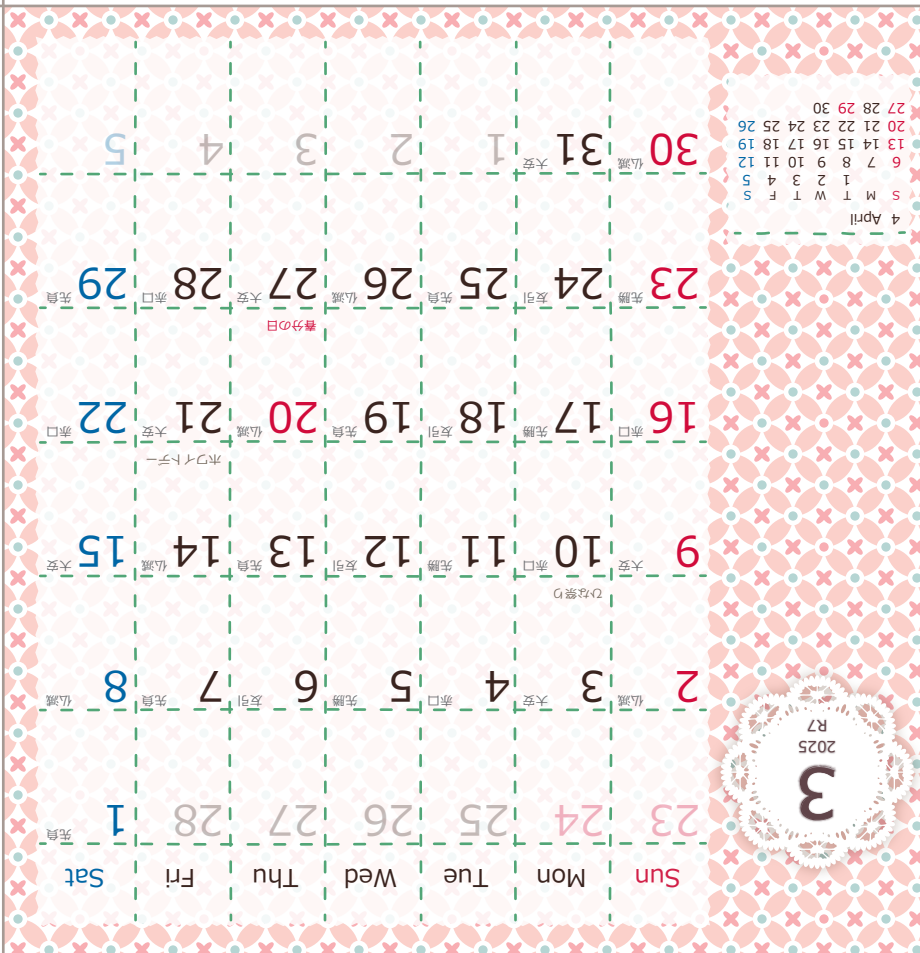

↑ 差しこむ ↑

② 山折り

●折りたたみ卓上カレンダー

<作り方>

1) グレーの直線を

①→②の順に山折りする。

2) 「差し込む」と

書いてある部分を

反対側の端に差し込む

② 山折り

① 山折り

① 山折り