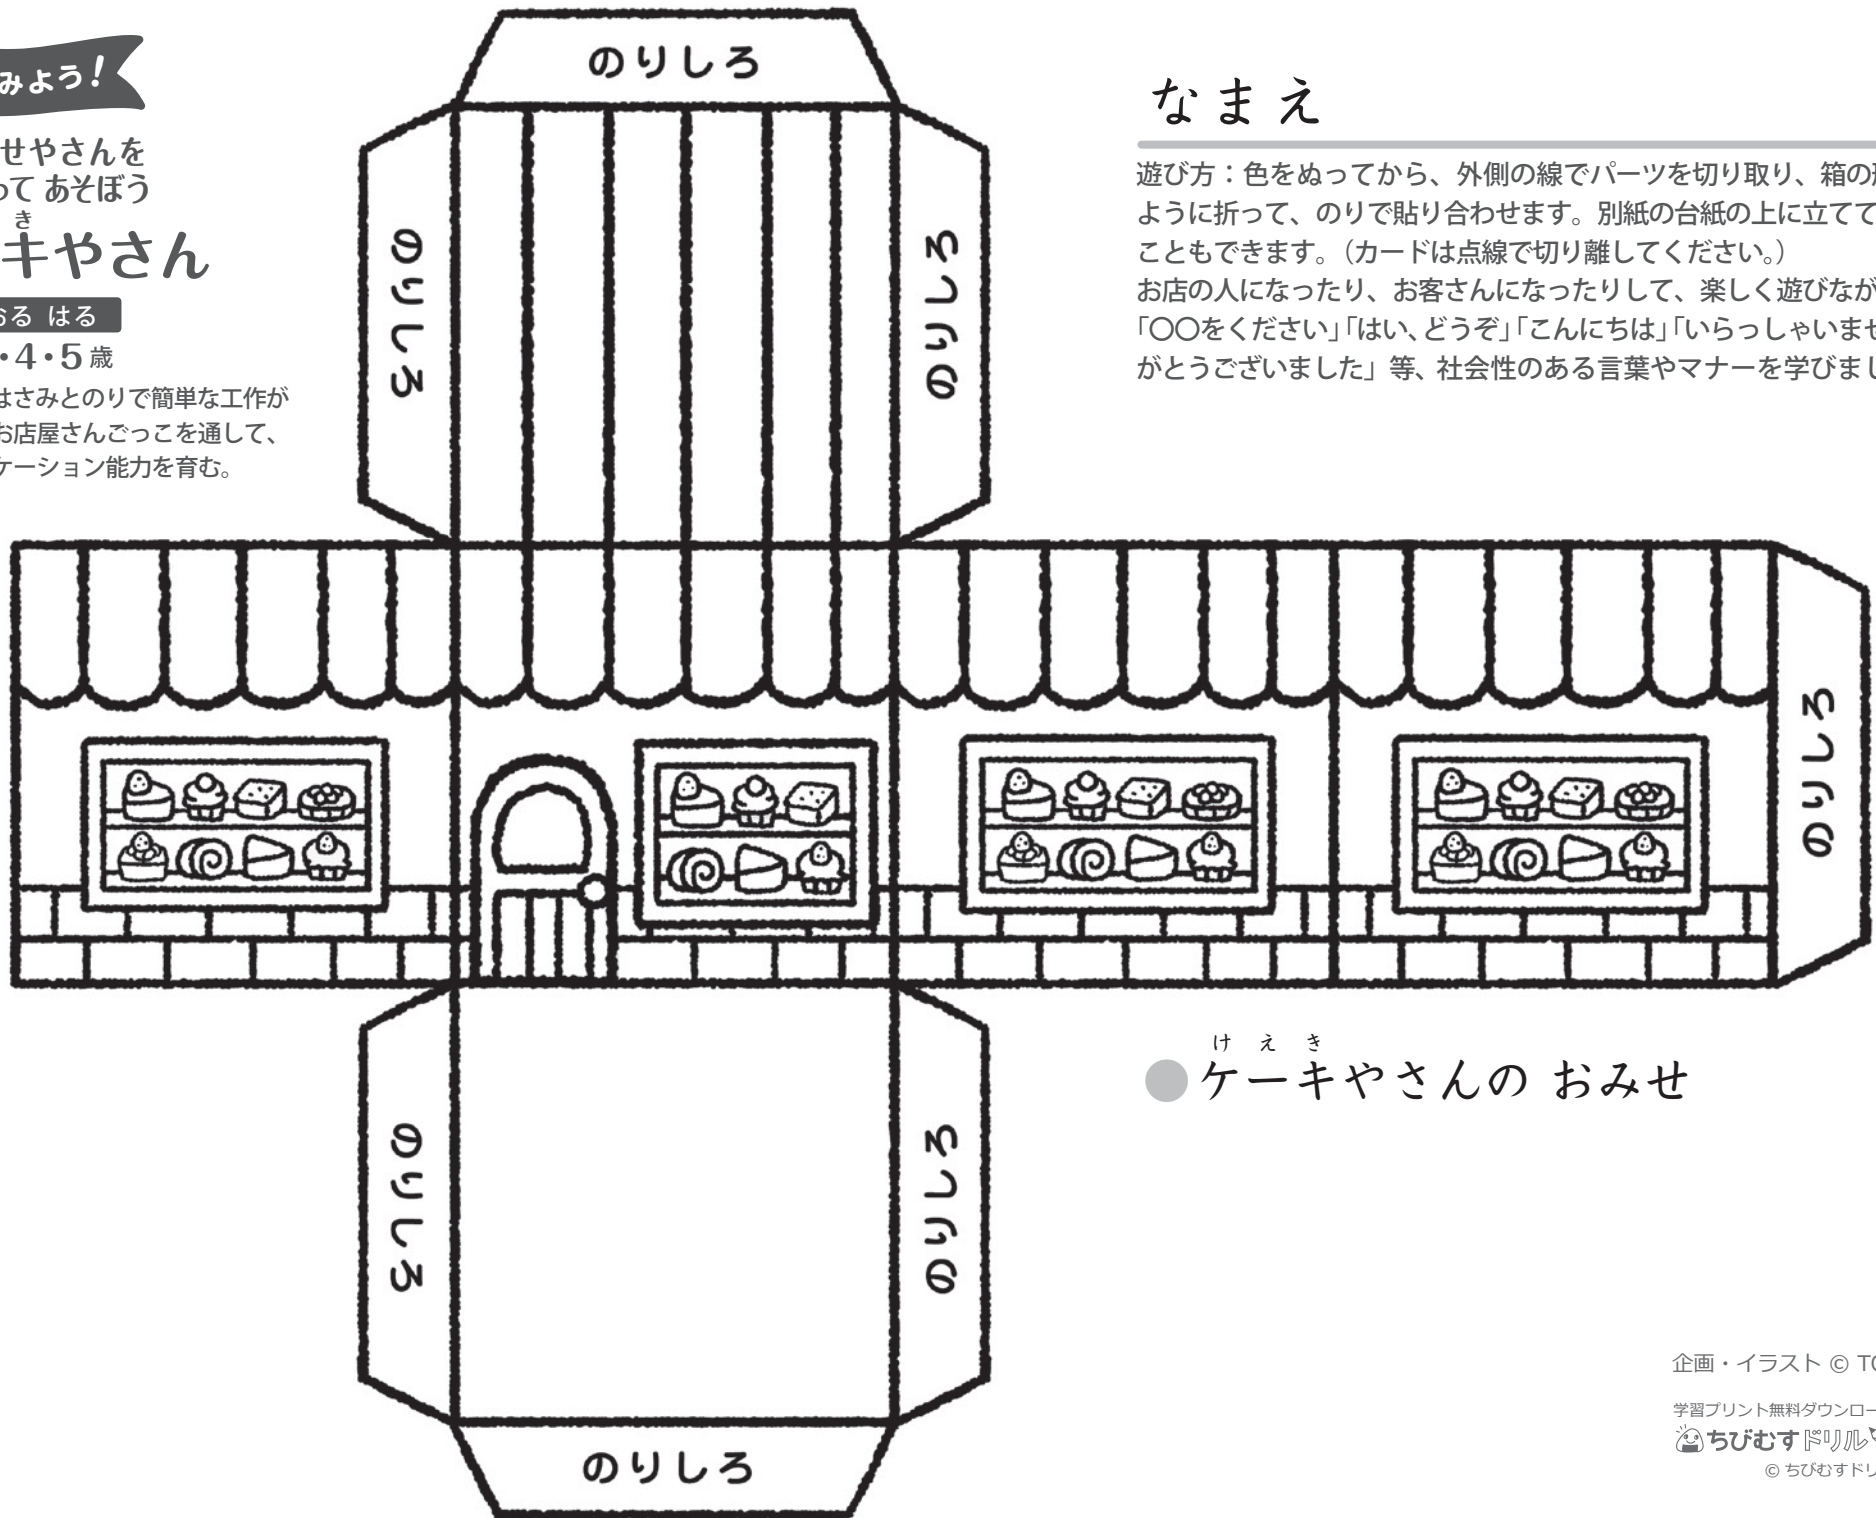

やってみよう!

😊 おみせやさんをつくってあそぼう  
け え き  
ケーキ屋さん

きる おる はる

対象：3・4・5歳

ねらい：はさみとのりで簡単な工作ができる。お店屋さんごっこを通して、コミュニケーション能力を育む。

## なまえ

遊び方：色をぬってから、外側の線でパーツを切り取り、箱の形になるように折って、のりで貼り合わせます。別紙の台紙の上に立てて、遊ぶこともできます。（カードは点線で切り離してください。）

お店の人になったり、お客さんになったりして、楽しく遊びながら、「〇〇をください」「はい、どうぞ」「こんにちは」「いらっしゃいませ」「ありがとうございました」等、社会性のある言葉やマナーを学びましょう。

け え き  
● ケーキ屋さんのおみせ