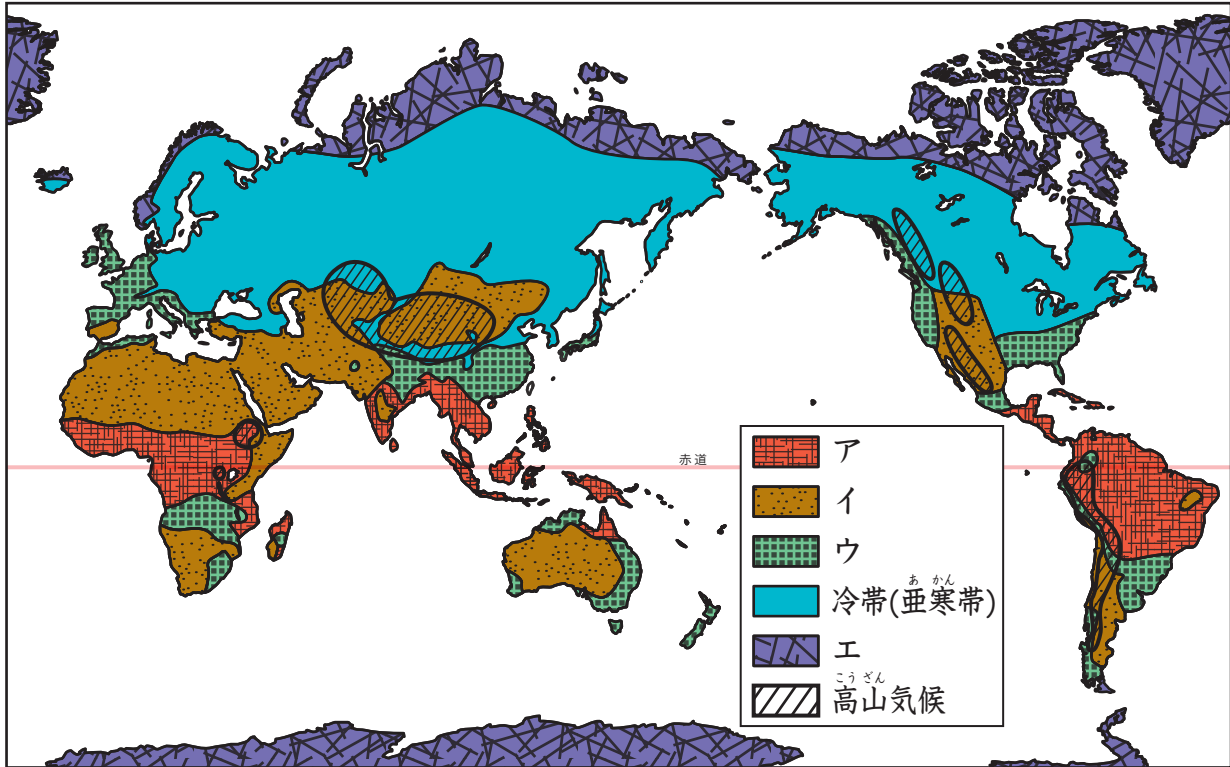

世界の気候区分

名前

1 次の地図を見て、あとの問いに答えなさい。

(1) 地図中のア～エの気候帯の名前をそれぞれ答えなさい。

(2) 次の①～④の気候区が属する気候帯を答えなさい。

- ①西岸海洋性気候 ②地中海性気候
- ③サバナ気候 ④ツンドラ気候

(3) 次の図[あ]～[え]のような植生が見られる気候区を答えなさい。

(1)	ア	
	イ	
	ウ	
	エ	
(2)	①	
	②	
	③	
	④	
(3)	あ	
	い	
	う	
	え	