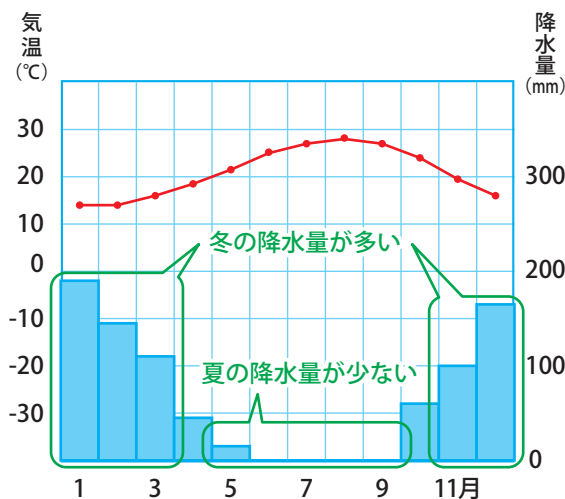

線で切り離してカードとしてご利用ください。
正しい組み合わせを選んだり、世界地図の該当の場所に貼り付けるなど、
アクティブ・ラーニング等の教材としてご利用ください。

気候帯

温帯 四季がある。

気候区

地中海性気候

オリーブ畑 (イタリア)

主な都市の
気温と
降水量

ベイルート
(レバノン)

年平均気温
20.9℃
年降水量
826mm

特色

夏は乾燥し、
冬は雨が多い。

植物など

乾燥に強い植物

柑橘類

オリーブ