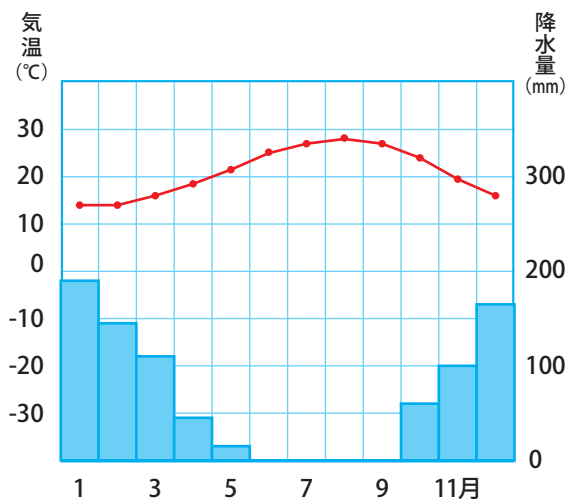

線で切り離してカードとしてご利用ください。
正しい組み合わせを選んだり、世界地図の該当の場所に貼り付けるなど、
アクティブ・ラーニング等の教材としてご活用ください。

気候帯

温帯 四季がある。

気候区

地中海性気候

オリーブ畑 (イタリア)

主な都市の
気温と
降水量

ベイルート
(レバノン)

年平均気温
20.9℃
年降水量
826mm

特色

夏は乾燥し、
冬は雨が多い。

植物など

乾燥に強い植物