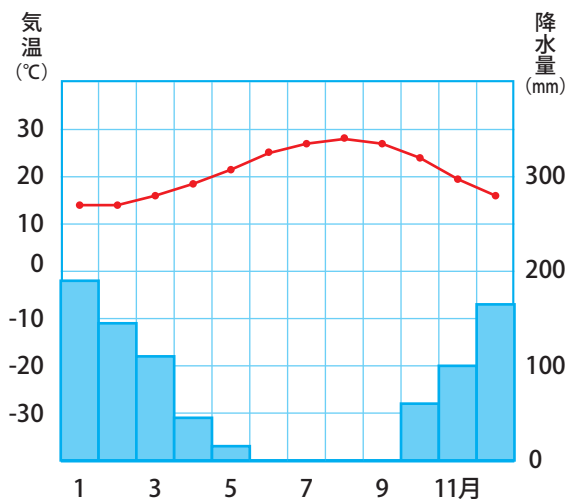

線で切り離してカードとしてご利用ください。
正しい組み合わせを選んだり、世界地図の該当の場所に貼り付けるなど、アクティブ・ラーニング等の教材としてご利用ください。

気候帯

温帯

気候区

地中海性気候

オリーブ畑 (イタリア)

主な都市の
気温と
降水量

ベイルート
(レバノン)

年平均気温
20.9℃
年降水量
826mm

特色

植物など

かんそう
乾燥に強い植物

柑橘類

オリーブ