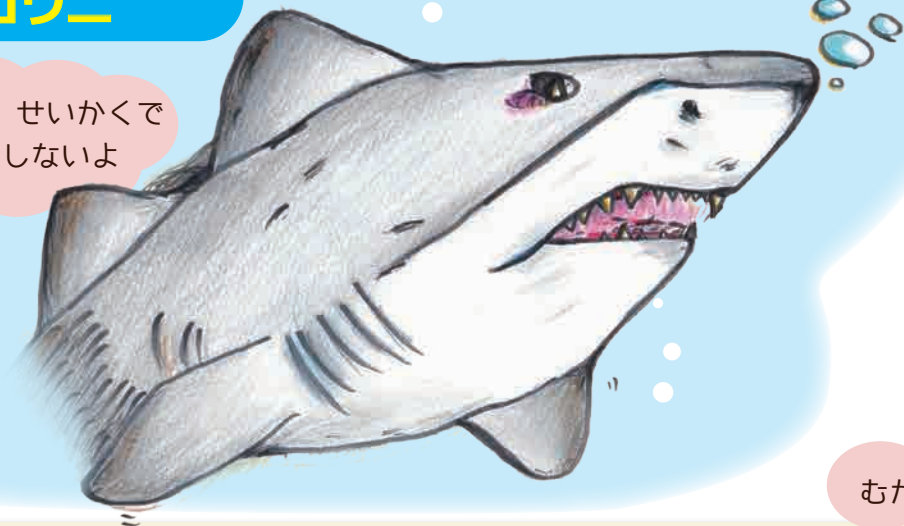

すいぞくかん クイズ

シロワニ

じつは おとなしい せいかくで
ひとをおそったりしないよ

いきもの データ

© ちびむすドリル

なまえ	しろわに シロワニ
えいめい	Sand tiger shark
ぶんるい	おおわにざめか オオワニザメ科
おおきさ	ぜんちょう ^{めえとる} 3メートル
すみか	せかいじゅうの あたたかいうみの かいがんに ちかいところ

むかしむかし ^{さめ} サメは『^{わに}ワニ』とよばれていたことがあるんだよ