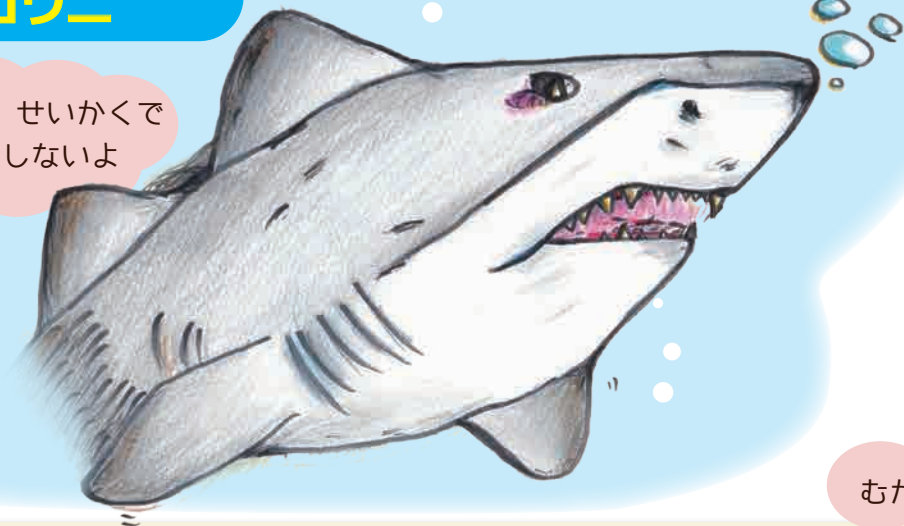

# すいぞくかん クイズ

## シロワニ

じつは おとなしい せいかくで  
ひとを おそったりしないよ

### いきもの データ

© ちびむすドリル

なまえ	しろわに シロワニ
えいめい	Sand tiger shark
ぶんるい	おおわにぎめか オオワニザメ科
おおきさ	ぜんちょう <sup>めえとる</sup> 3メートル
すみか	せかいじゅうの あたたかいうみの かいがん に ちかいところ

むかしむかし <sup>さめ</sup> サメは『<sup>わに</sup>ワニ』と よばれていたことがあるんだよ