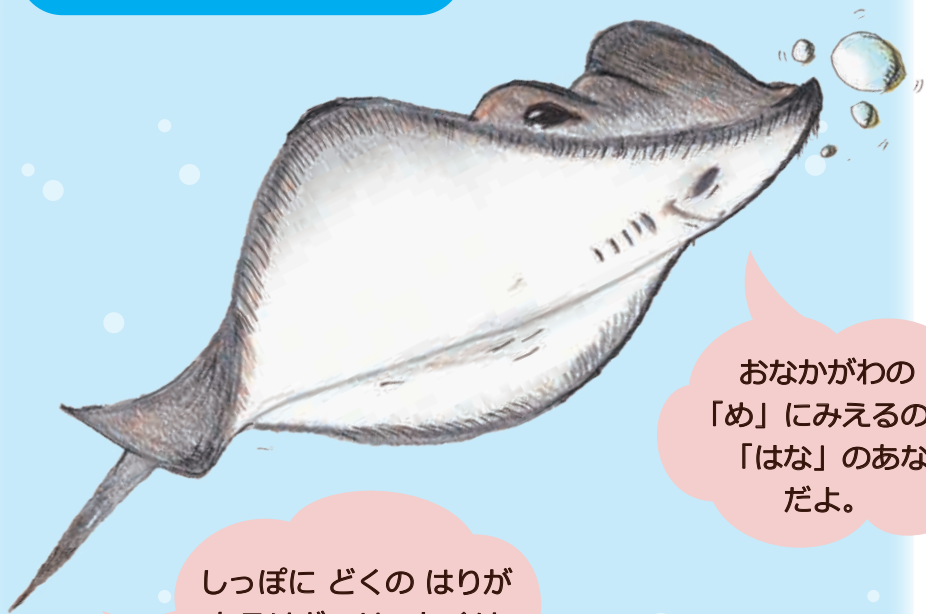

すいぞくかん クイズ

ほしえい ホシエイ

©ちびむすドリル

おなかがわの「め」に見えるのは「はな」のあなだよ。

しっぽにどくのほりがあるけど、せいかくはおとなしいよ。

いきものデータ

なまえ	ほしえい ホシエイ
えいめい	Pitted stingray
ぶんるい	あかえいか アカエイ科
おおきさ	からだのはば <small>めえとる</small> 1.8メートル
すみか	ほんしゅうのきた～ほっかいどう

さがしえ