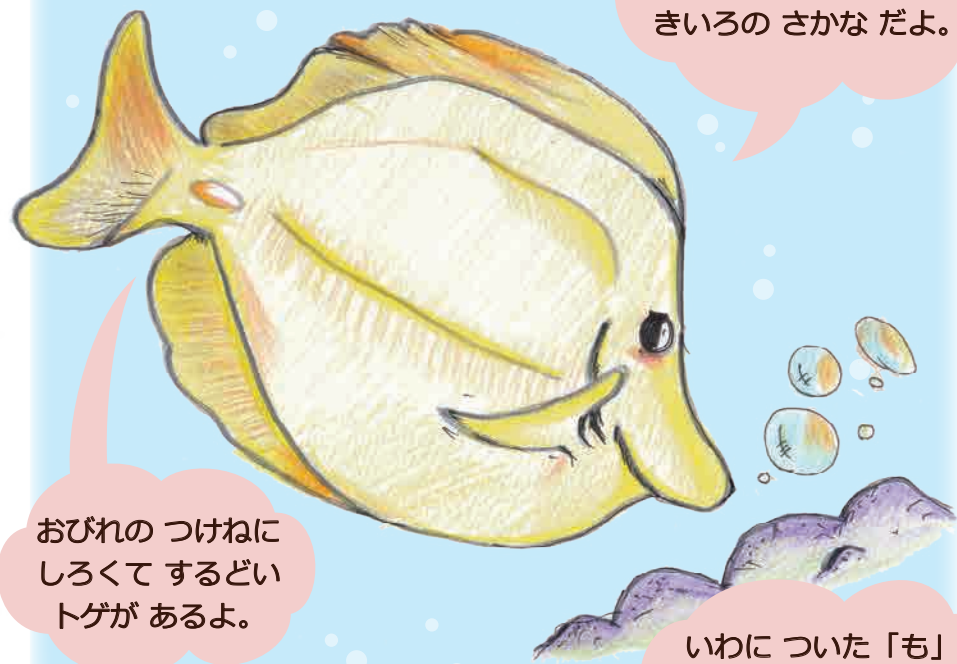

すいぞくかん クイズ

©ちびむすドリル

きいろはぎ キイロハギ

さんごしょうなどに
いる、きれいな
きいろの さかな だよ。

おびれの つけねに
しろくて するとい
トゲがあるよ。

いわについた「も」や
ちいさな いきものを
たべるよ。

いきもの データ

なまえ	きいろはぎ キイロハギ
えいめい	Yellow tang
ぶんるい	にぎだいか ニザダイ科
おおきさ	せいちめえとる たいちょう 15センチメートル
すみか	いんど インドよう、たいへいよう にほんではいずはんとうよりみなみ

さがしえ

よこの えと おなじ
キイロハギは どこかな？