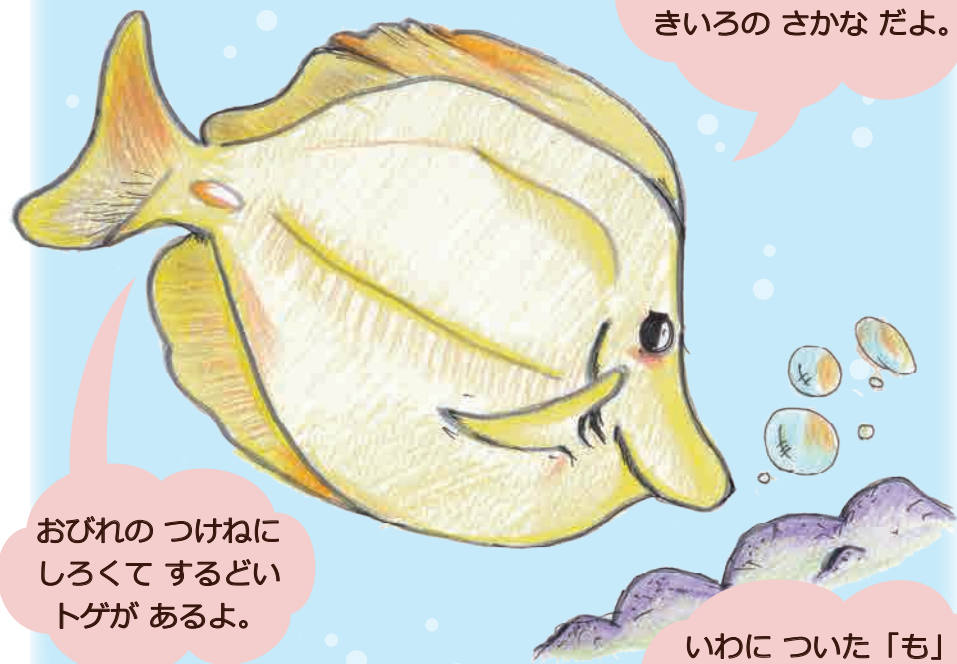

すいぞくかん クイズ

きいろはぎ  
キイロハギ

©ちびむすドリル

さんごしょうなどに  
いる、きれいな  
きいろの さかな だよ。

おびれの つけねに  
しろくて するとい  
トゲがあるよ。

いわについた「も」や  
ちいさな いきものを  
たべるよ。

いきもの データ

なまえ	きいろはぎ キイロハギ
えいめい	Yellow tang
ぶんるい	にぎだいか ニザダイ科
おおきさ	せいちめえとる たいちょう 15センチメートル
すみか	いんど インドよう、たいへいよう にほんではいずはんとうよりみなみ

さがしえ

よこの えと おなじ  
キイロハギは どこかな？