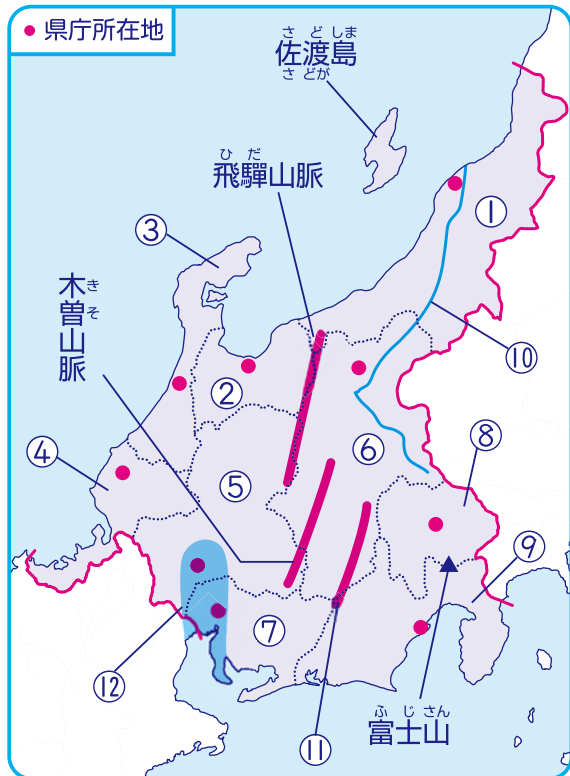

月	日	時	分~	時	分
名前					

★①～⑦の都県名・都県庁所在地名、⑧・⑨の湖・川の名前を、それぞれなぞって覚えましょう。

関東地方には日本^にの総人口^のの約3分の1^が住んでいるよ。

ぐん	ま	県
群馬		
まえ	ばし	市
前橋		

とち	ぎ	県	
栃木			
う	つの	みや	市
宇都宮			

いばら	き	県
茨城		
み	と	市
水戸		

ち	ば	県
千葉		
ち	ば	市
千葉		

さい	たま	県	
埼玉			
さい	た	ま	市
さいたま			

ドリルの王様
公式サイトは
こちら

予習復習に便利な
教科書ぴったりに
トレーニング
公式サイトはこちら

ちゅうぶ
中部地方①
けんめい けんちょうしよざい ちめい
— 県名・県庁所在地名・地形

月	日	時	分	～	時	分
名前						

★①～⑨の県名・県庁所在地名、⑩～⑫の川・^{さんみやく}山脈・^{へいや}平野の名前を、それぞれなぞって覚えましょう。

にい	がた
新潟	県
にい	がた
新潟	市

と	やま
富山	県
と	やま
富山	市

な	ら		
奈 良 県			
な	ら		
奈 良 市			

わ	か	や	ま
和 歌 山 県			
わ	か	や	ま
和 歌 山 市			

し	が		
滋 賀 県			
お	お	つ	
大 津 市			

み	え		
三 重 県			
つ			
津 市			

三重県は、7 地方区分だと近畿地方にふくまれますが、中部地方のうちの東海にふくめることがあります。工業や生活などの面では、中部地方との結びつきが強くなっています。

検索

ドリルの王様
公式サイトは
こちら

予習復習に便利な
教科書ぴったり
トレーニング
公式サイトはこちら

九州地方①
 けんめい けんちょうしよざい ちめい
 一県名・県庁所在地名・地形

月	日	時	分	～	時	分
名前						

★①～⑧の県名・県庁所在地名、⑨の島の名前を、それぞれなぞって覚えましょう。

	ふく	おか	
①	福岡		県市
	ふく	おか	

	さ	が	
②	佐賀		県市
	さ	が	