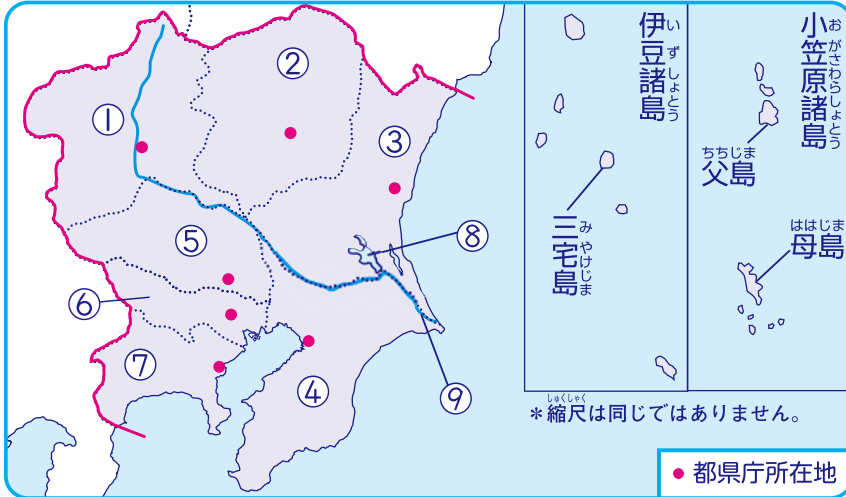

3

ほっかいどう とうほく
北海道・東北地方①
— 道県名・道県庁所在地名・地形

月 日 時 分～ 時 分
名前

★①～⑦の道県名・道県庁所在地名、⑧・⑨の地域・山脈の名前を、それぞれなぞって覚えましょう。

ほっ かい
① 北海道
さっ ぼる
札幌市

あお もり
② 青森県
あお もり
青森市

あき た
③ 秋田県
あき た
秋田市

いわ て
④ 岩手県
もり おか
盛岡市

ドリルの王様

or 教科書ぴったりトレーニング

検索

ドリルの王様
公式サイトは
こちら

予習復習に便利な
教科書ぴったり
トレーニング
公式サイトはこちら

5

かんとう 関東地方①

とけんめい とけんちょうしよざい ちめい
—都県名・都県庁所在地名・地形

月	日	時	分~	時	分
名前					

★①～⑦の都県名・都県庁所在地名、⑧・⑨の湖・川の名前を、それぞれなぞって覚えましょう。

関東地方には日本^にの総人口^のの約3分の1^が住んでいるよ。

ぐん	ま	県
群馬		
まえ	ばし	市
前橋		

とち	ぎ	県	
栃木			
う	つの	みや	市
宇都宮			

いばら	き	県
茨城		
み	と	市
水戸		

ち	ば	県
千葉		
ち	ば	市
千葉		

さい	たま	県	
埼玉			
さい	た	ま	市
さいたま			

検索

ドリルの王様
公式サイトは
こちら

予習復習に便利な
教科書ぴったり
トレーニング
公式サイトはこちら

九州地方①
 けんめい けんちょうしよざい ちめい
 一県名・県庁所在地名・地形

月	日	時	分	～	時	分
名前						

★①～⑧の県名・県庁所在地名、⑨の島の名前を、それぞれなぞって覚えましょう。

	ふく	おか	
①	福岡		県市
	ふく	おか	

	さ	が	
②	佐賀		県市
	さ	が	