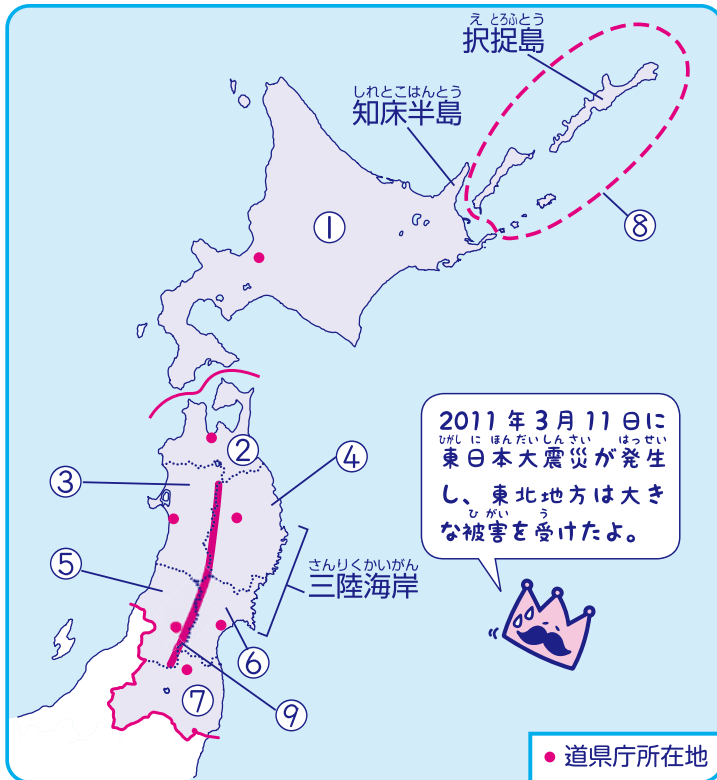

3

ほっかいどう とうほく
北海道・東北地方①
— 道県名・道県庁所在地名・地形

月 日 時 分～ 時 分
名前

★①～⑦の道県名・道県庁所在地名、⑧・⑨の地域・山脈の名前を、それぞれなぞって覚えましょう。

ほっ かい
① 北海道
さっ ぼる
札幌市

あお もり
② 青森県
あお もり
青森市

あき た
③ 秋田県
あき た
秋田市

いわ て
④ 岩手県
もり おか
盛岡市

やま がた
⑤ 山形県
やま がた
山形市

みや ぎ
⑥ 宮城県
せん だい
仙台市

ふく しま
⑦ 福島県
ふく しま
福島市

ほっ ぼう りょう ど
⑧ 北方領土

おう う さん みやく
⑨ 奥羽山脈

新興出版社 × ちびむすドリル Special コラボ

ドリルの王様

楽しく取り組めるから長続きする！
各種検定試験、また学習指導要領にも対応！

な	ら		
奈 良 県			
な	ら		
奈 良 市			

わ	か	や	ま
和 歌 山 県			
わ	か	や	ま
和 歌 山 市			

し	が		
滋 賀 県			
お	お	つ	
大 津 市			

み	え		
三 重 県			
つ			
津 市			

三重県は、7 地方区分だと近畿地方にふくまれますが、中部地方のうちの東海にふくめることがあります。工業や生活などの面では、中部地方との結びつきが強くなっています。

検索

ドリルの王様
公式サイトは
こちら

予習復習に便利な
教科書ぴったり
トレーニング
公式サイトはこちら

九州地方①
 けんめい けんちょうしよざい ちめい
 一県名・県庁所在地名・地形

月	日	時	分	～	時	分
名前						

★①～⑧の県名・県庁所在地名、⑨の島の名前を、それぞれなぞって覚えましょう。

	ふく	おか	
①	福岡		県市
	ふく	おか	

	さ	が	
②	佐賀		県市
	さ	が	