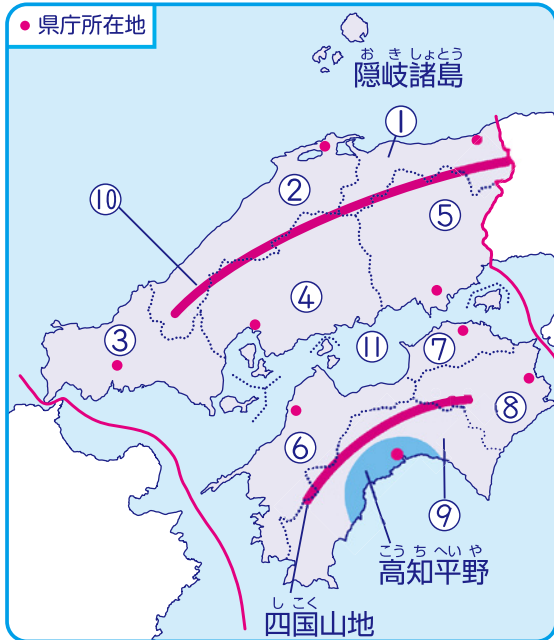

な	ら		
奈 良 県			
な	ら		
奈 良 市			

わ	か	や	ま
和 歌 山 県			
わ	か	や	ま
和 歌 山 市			

し	が		
滋 賀 県			
お	お	つ	
大 津 市			

み	え		
三 重 県			
つ			
津 市			

三重県は、7 地方区分だと近畿地方にふくまれますが、中部地方のうちの東海にふくめることがあります。工業や生活などの面では、中部地方との結びつきが強くなっています。

び	わ	こ	
琵琶湖			

あ	わ	じ	し	ま
淡路島				

き	い	さん	ち
紀伊山地			

新興出版社 × ちびむすドリル Special コラボ

ドリルの王様

楽しく取り組めるから長続きする！
各種検定試験、また学習指導要領にも対応！

ドリルの王様

or 教科書ぴったりにトレーニング

検索

ドリルの王様
公式サイトは
こちら

予習復習に便利な
教科書ぴったりに
トレーニング
公式サイトはこちら

12

ちゅうごく しこく 中国・四国地方① けんめい けんちょうしよざい ちめい - 県名・県庁所在地名・地形

月	日	時	分	時	分
名前					

★①～⑨の県名・県庁所在地名、⑩・⑪の山地・海の名前を、それぞれなぞって覚えましょう。

とつ	とり
鳥取	県
とつ	とり
鳥取	市

しま	ね
島根	県
まつ	え
松江	市

やま	ぐち
山口	県
やま	ぐち
山口	市

ひろ	しま
広島	県
ひろ	しま
広島	市

おか	やま
岡山	県
おか	やま
岡山	市

え	ひめ
愛媛	県
まつ	やま
松山	市

か	がわ
香川	県
たか	まつ
高松	市

とく	しま
徳島	県
とく	しま
徳島	市

こう	ち
高知	県
こう	ち
高知	市