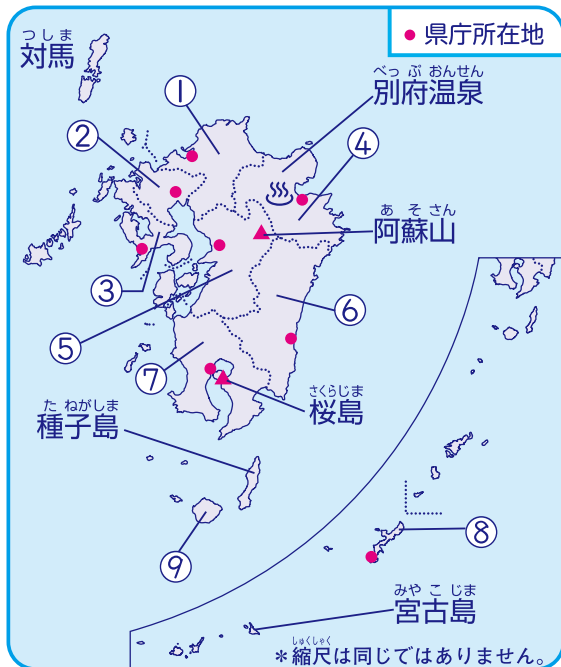

な	ら		
奈 良 県			
な	ら		
奈 良 市			

わ	か	や	ま
和 歌 山 県			
わ	か	や	ま
和 歌 山 市			

し	が		
滋 賀 県			
お	お	つ	
大 津 市			

み	え		
三 重 県			
つ			
津 市			

三重県は、7 地方区分だと近畿地方にふくまれますが、中部地方のうちの東海にふくめることがあります。工業や生活などの面では、中部地方との結びつきが強くなっています。

検索

ドリルの王様
公式サイトは
こちら

予習復習に便利な
教科書ぴったり
トレーニング
公式サイトはこちら

九州地方①
 けんめい けんちょうしよざい ちめい
 一県名・県庁所在地名・地形

月	日	時	分	～	時	分
名前						

★①～⑧の県名・県庁所在地名、⑨の島の名前を、それぞれなぞって覚えましょう。

	ふく	おか	
①	福岡		県市
	ふく	おか	

	さ	が	
②	佐賀		県市
	さ	が	