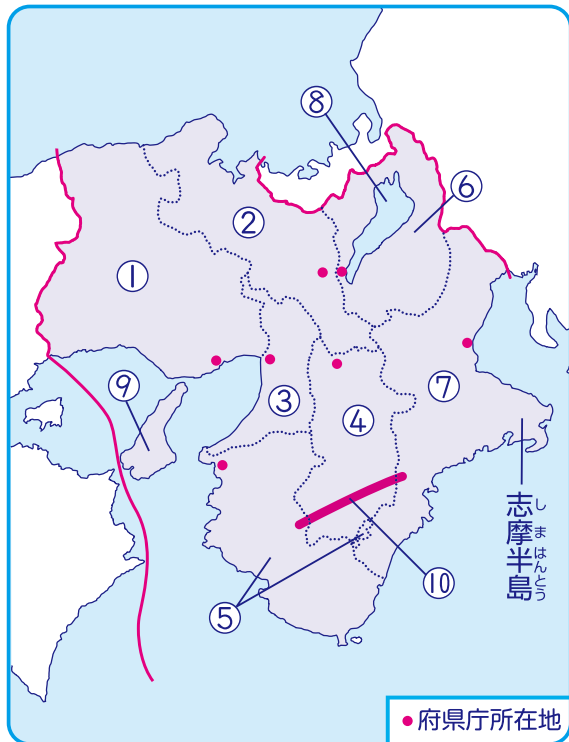

月	日	時	分~	時	分
名前					

★①～⑦の都県名・都県庁所在地名、⑧・⑨の湖・川の名前を、それぞれなぞって覚えましょう。

関東地方には日本^にの総人口^のの約3分の1^が住んでいるよ。

ぐん	ま	県
群馬		
まえ	ばし	市
前橋		

とち	ぎ	県	
栃木			
う	つの	みや	市
宇都宮			

いばら	き	県
茨城		
み	と	市
水戸		

ち	ば	県
千葉		
ち	ば	市
千葉		

さい	たま	県	
埼玉			
さい	た	ま	市
さいたま			

いし	かわ
石川	県
かな	ざわ
金沢	市

ふく	い
福井	県
ふく	い
福井	市

ぎ	ふ
岐阜	県
ぎ	ふ
岐阜	市

なが	の
長野	県
なが	の
長野	市

あい	ち	
愛知	県	
な	ご	や
名古屋	市	

やま	なし
山梨	県
こう	ふ
甲府	市

しず	おか
静岡	県
しず	おか
静岡	市

しな	の	がわ
信濃川		

きん き
近畿地方①
ふ けんめい ふ けんちょうしよざい ちめい
- 府県名・府県庁所在地名・地形

月	日	時	分	～	時	分
名前						

★①～⑦の府県名・府県庁所在地名、⑧～⑩の湖・島・山地の名前を、それぞれなぞって覚えましょう。

ひ	よ	う	ご
兵 庫 県			
こ	う	べ	
神 戸 市			

き	よ	う	と
京 都 府			
き	よ	う	と
京 都 市			

お	お	さ	か
大 阪 府			
お	お	さ	か
大 阪 市			

な	ら		
奈 良 県			
な	ら		
奈 良 市			

わ	か	や	ま
和 歌 山 県			
わ	か	や	ま
和 歌 山 市			

し	が		
滋 賀 県			
お	お	つ	
大 津 市			

み	え		
三 重 県			
つ			
津 市			

三重県は、7 地方区分だと近畿地方にふくまれますが、中部地方のうちの東海にふくめることがあります。工業や生活などの面では、中部地方との結びつきが強くなっています。