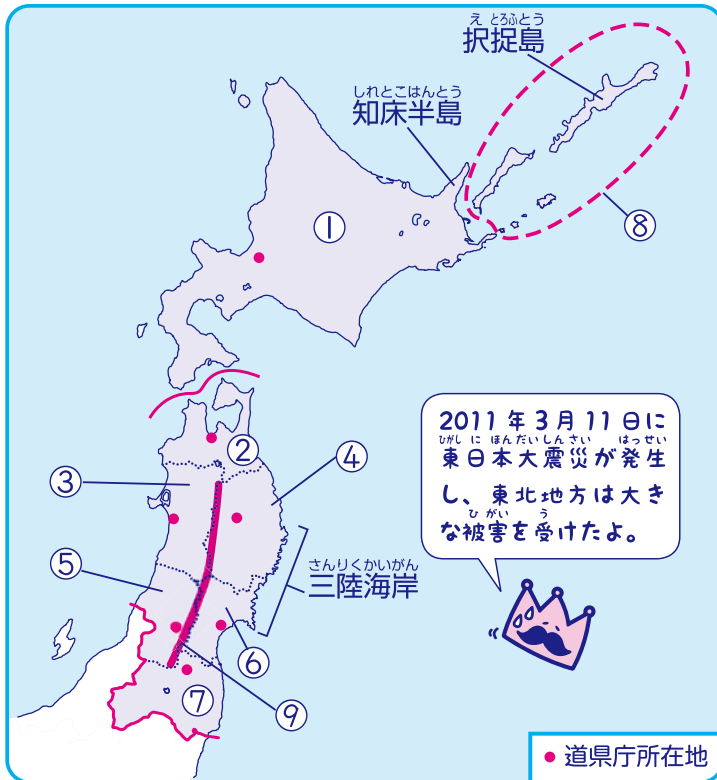

3

ほっかいどう とうほく
北海道・東北地方①
— 道県名・道県庁所在地名・地形

月 日 時 分～ 時 分
名前

★①～⑦の道県名・道県庁所在地名、⑧・⑨の地域・山脈の名前を、それぞれなぞって覚えましょう。

ほっ かい
① 北海道
さっ ぼる
札幌市

あお もり
② 青森県
あお もり
青森市

あき た
③ 秋田県
あき た
秋田市

いわ て
④ 岩手県
もり おか
盛岡市

やま がた
⑤ 山形県
やま がた
山形市

みや ぎ
⑥ 宮城県
せん だい
仙台市

ふく しま
⑦ 福島県
ふく しま
福島市

ほっ ぼう りょう ど
⑧ 北方領土

おう う さん みやく
⑨ 奥羽山脈

新興出版社 × ちびむすドリル Special コラボ

ドリルの王様

楽しく取り組めるから長続きする！
各種検定試験、また学習指導要領にも対応！