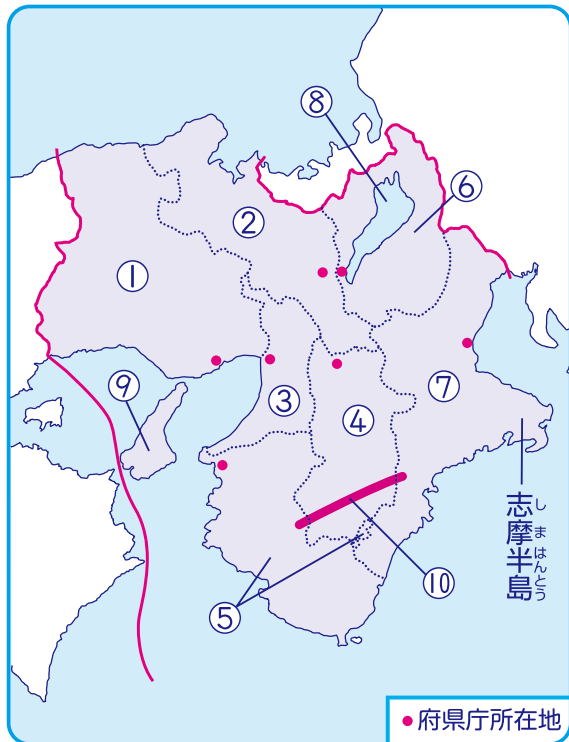

きん き 近畿地方①
 一 府県名・府県庁所在地名・地形

月	日	時	分	～	時	分
名前						

★①～⑦の府県名・府県庁所在地名、⑧～⑩の湖・島・山地の名前を、それぞれなぞって覚えましょう。

ひ	よ	う	ご
兵 庫 県			
こ	う	べ	
神 戸 市			

き	よ	う	と
京 都 府			
き	よ	う	と
京 都 市			

お	お	さ	か
大 阪 府			
お	お	さ	か
大 阪 市			

な	ら		
奈 良 県			
な	ら		
奈 良 市			

わ	か	や	ま
和 歌 山 県			
わ	か	や	ま
和 歌 山 市			

し	が		
滋 賀 県			
お	お	つ	
大 津 市			

み	え		
三 重 県			
つ			
津 市			

三重県は、7 地方区分だと近畿地方にふくまれますが、中部地方のうちの東海にふくめることがあります。工業や生活などの面では、中部地方との結びつきが強くなっています。

び	わ	こ	
琵琶湖			

あ	わ	じ	し	ま
淡路島				