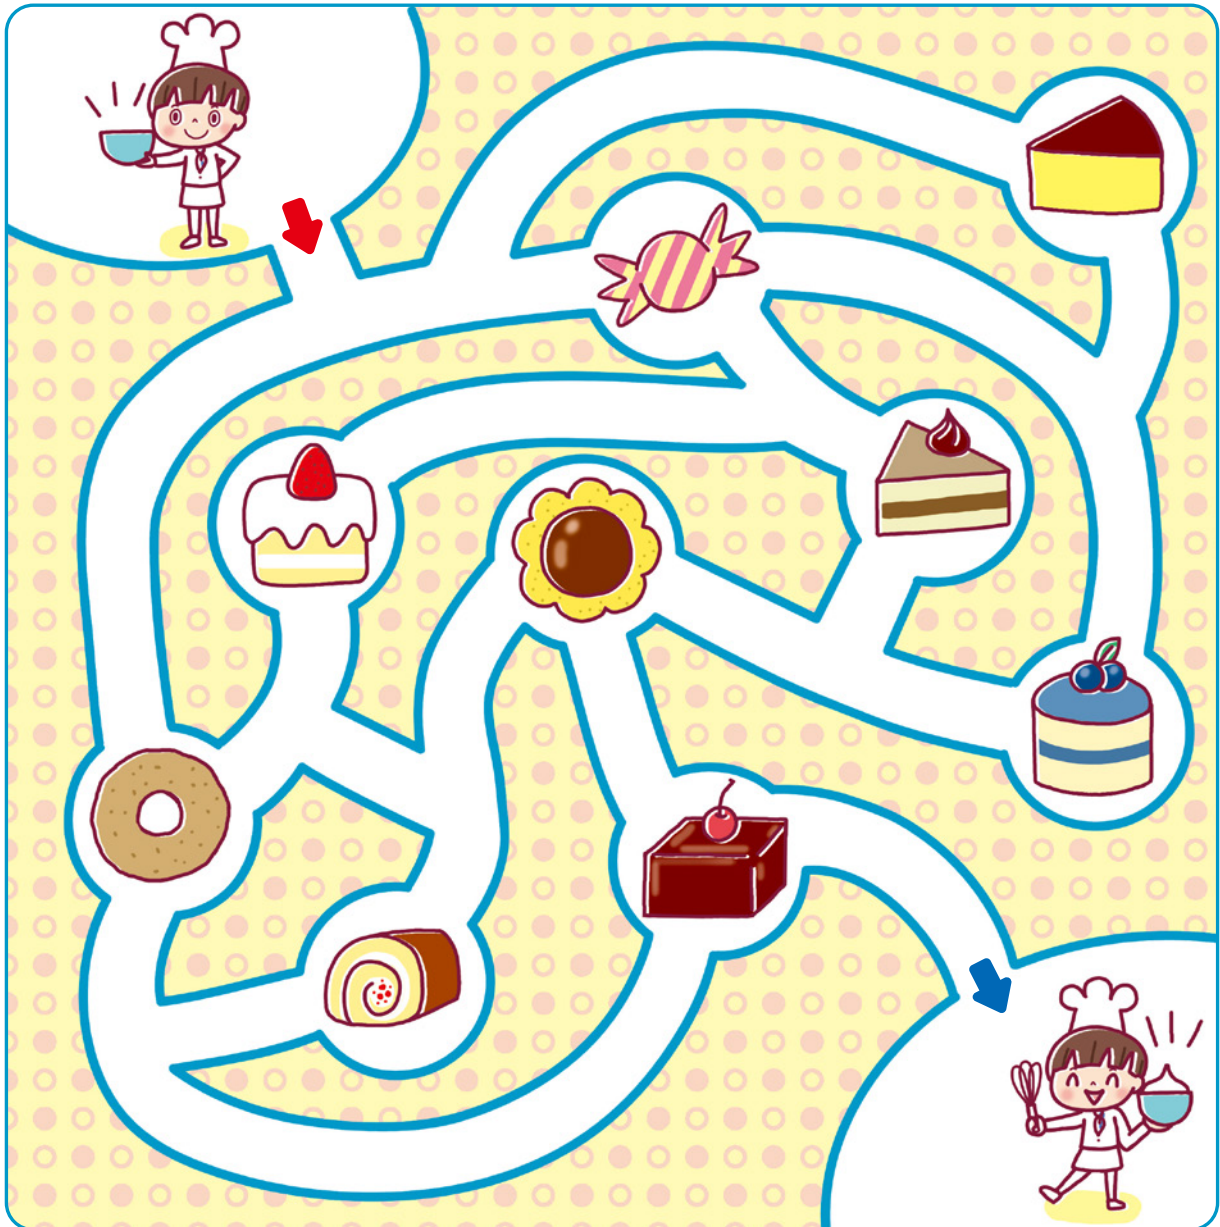

1

たべもののめいろ

が	なまえ
つ	
に	ち
ち	

おうちのかたへ

ケーキだけ、くだものだけを通るという条件がついています。やみくもに進まないで、きちんと考えるようにしましょう。最初に指でなぞってから、線をかきましょう。

やったね
シール

① ケーキだけを とりながら すすみます。

➡ から ➡ まで せんで たどりましょう。

教科書ぴったりにトレーニング

検索

おうちレッスン
公式サイトは
こちら

予習復習に便利な
教科書ぴったり
トレーニング
公式サイトはこちら

おうちのかたへ

旗や氷のあるところを全部通るという条件がついています。試行錯誤するでしょうが、あきらめずにゴールしましょう。同じ道を通らないように見守ってあげてください。

やったね
シール

- ① すべての はたを とおって すすみませう。
 ➡ から ➡ まで せんで たどりませう。

幼児向けドリル

おうちレッスン
公式サイトは
こちら

予習復習に便利な
教科書ぴったり
トレーニング
公式サイトはこちら

10 かいぞくのめいろ

が	なまえ
つ	
に	
ち	

おうちのかたへ

行き止まりの場所から、同じ数字のところへワープをしながら進む迷路です。指示をよく読んで、条件をきちんと理解できているかどうか確認してあげてください。

やったね
シール

いくつになるかな

が	なまえ
つ	
に	
ち	

おうちのかたへ

計算力を必要とする迷路です。どのルートがいちばん大きい数になるか、実際に何度も進んで確認してください。間違えずに数えられているか、見守ってあげましょう。

やったね
シール

- ① どんぐりが いちばん おおく とれる みちは どのでしょう。➡ から ➡ まで せんで たどりましょう。

新興出版社 × ちびむすドリル **スペシャルコラボ**

おうちレッスン