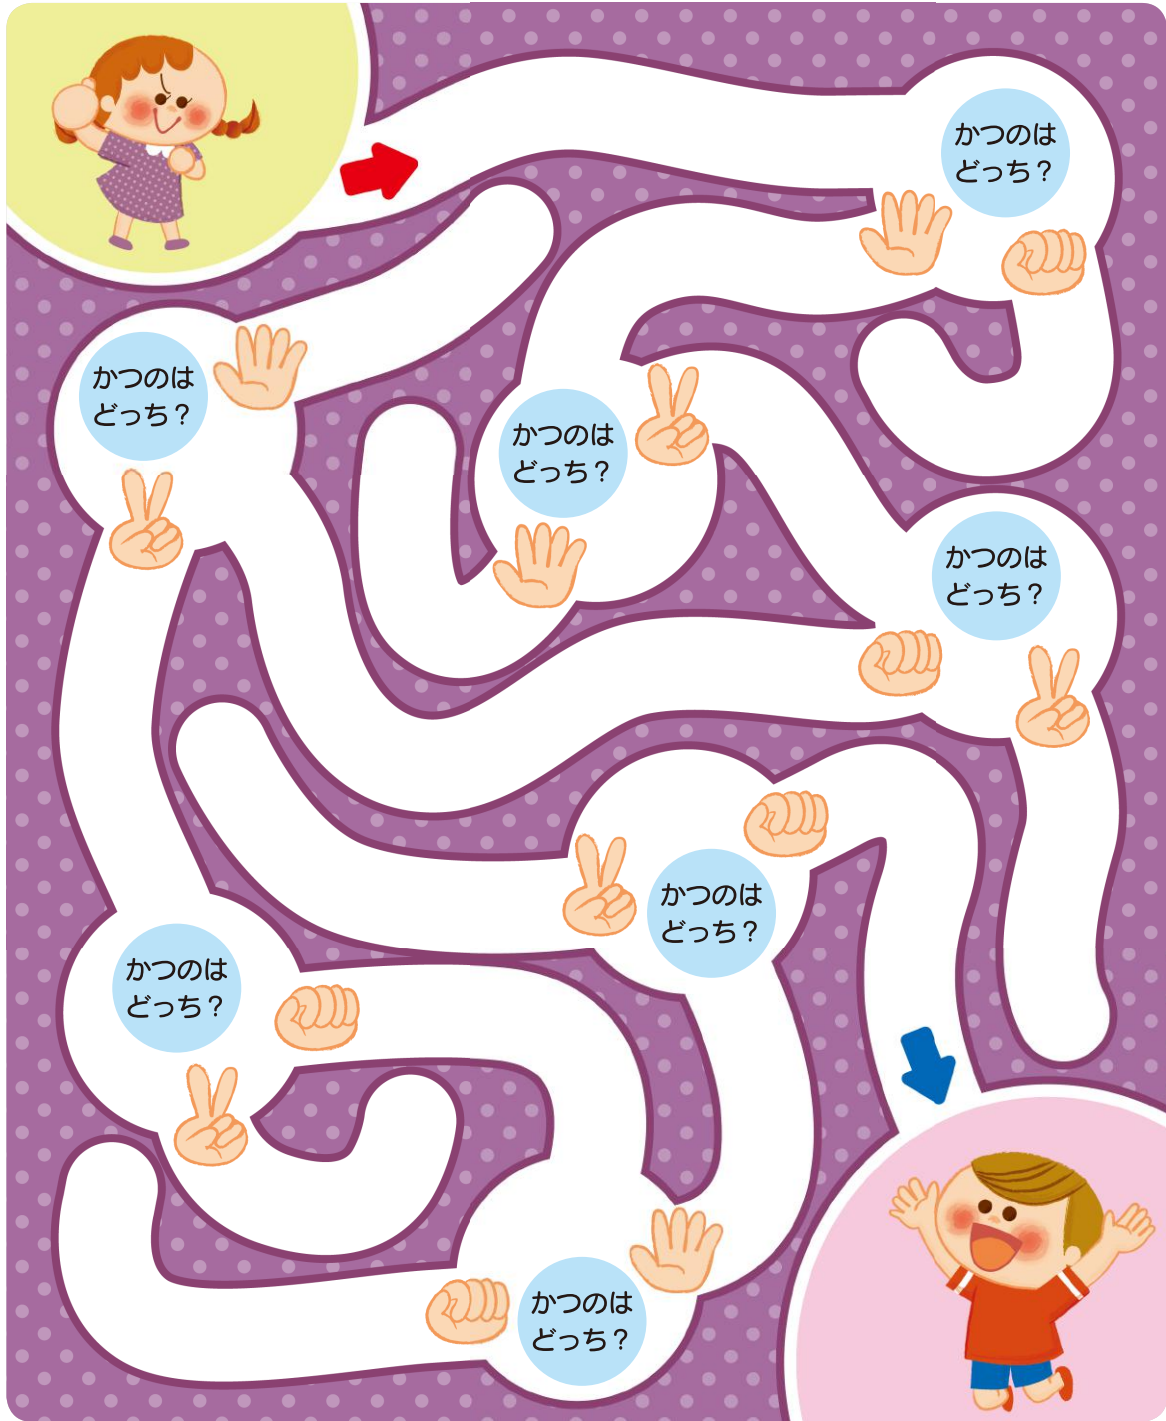

### おうちのかたへ

条件付きの迷路です。ここでは、じゃんけんに勝ったほうに進みます。実際にじゃんけんをしながら、一緒に進んであげましょう。

じゃんけんで かつ ほうに  
すすんで、  から  まで  
せんで たどりましょう。

とまったら  
じゃんけんして  
かつ ほうに  
すすむよ。

が	なまえ
つ	
に	
ち	

かみ 神メダル 1ぶんまで

きん 金メダル 2ぶんまで

ぎん 銀メダル 3ぶんまで

じゃんけんで かつ ほうにすすみましょう。

➡ から ➡ まで せんで たどりましょう。

新興出版社啓林館 & ちびむすドリル スペシャルコラボ企画

幼児向け  
ドリル **おうちレッスン**

小学校入学前に必要な資質・能力が身につく構成!

少しだけ「できる子」になるための要素をプラス!

おうちレッスン

or 教科書びったりテスト