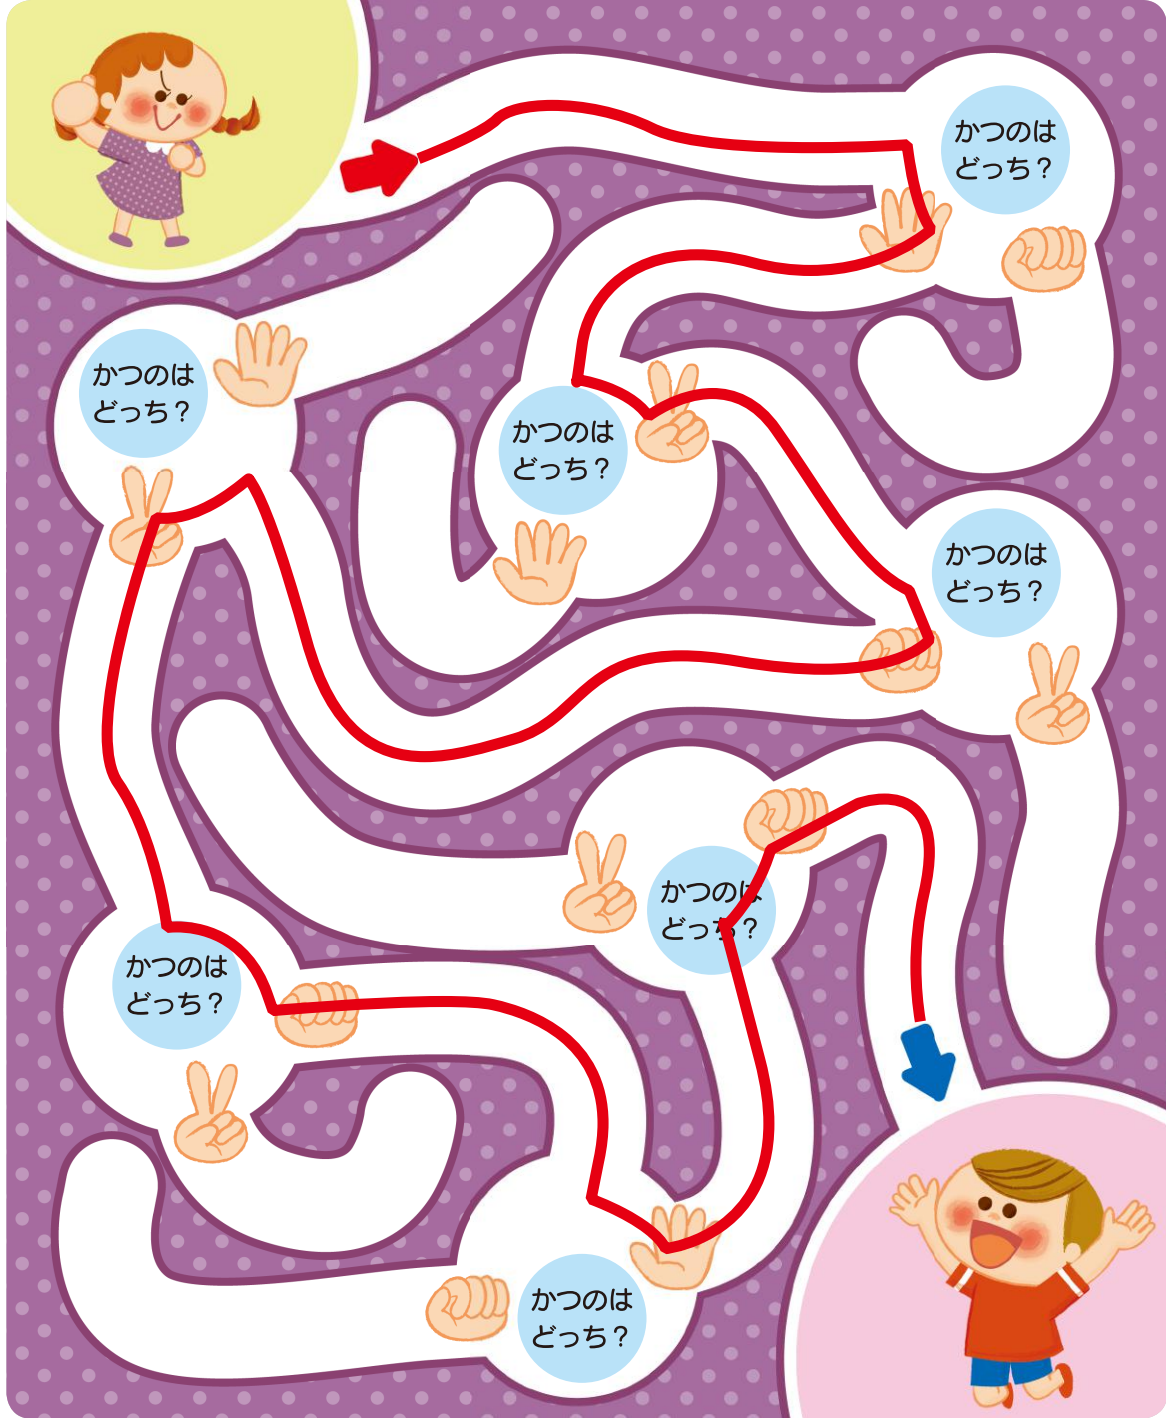

おうちレッスン
公式サイトは
こちら家庭学習の定番!
通信教育より断然安い!
教科書ぴったリテスト
公式サイトはこちら

じゃんけんで すすみましょう

なまえ	こたえ
がっし にち	

おうちのかたへ

条件付きの迷路です。ここでは、じゃんけんに勝ったほうに進みます。実際にじゃんけんをしながら、一緒に進んであげましょう。

じゃんけんで かつ ほうに
すすんで、  から  まで
せんで たどりましょう。

新興出版社啓林館 & ちびむすドリル スペシャルコラボ企画

幼児向け ドリル おうちレッスン

小学校入学前に必要な資質・能力が身につく構成！
少しだけ「できる子」になるための要素をプラス！

おうちレッスン

or 教科書びったりテスト

検索

おうちレッスン
公式サイトは
こちら

家庭学習の定番！
通信教育より断然安い！
教科書びったりテスト
公式サイトはこちら

神メダル 1ぶんまで

金メダル 2ぶんまで

銀メダル 3ぶんまで

じゃんけんで かつ ほうにすすみましょう。

➡ から ➡ まで せんで たどりましょう。

新興出版社啓林館 & ちびむすドリル スペシャルコラボ企画

幼児向け
ドリル **おうちレッスン**

小学校入学前に必要な資質・能力が身につく構成!

少しだけ「できる子」になるための要素をプラス!