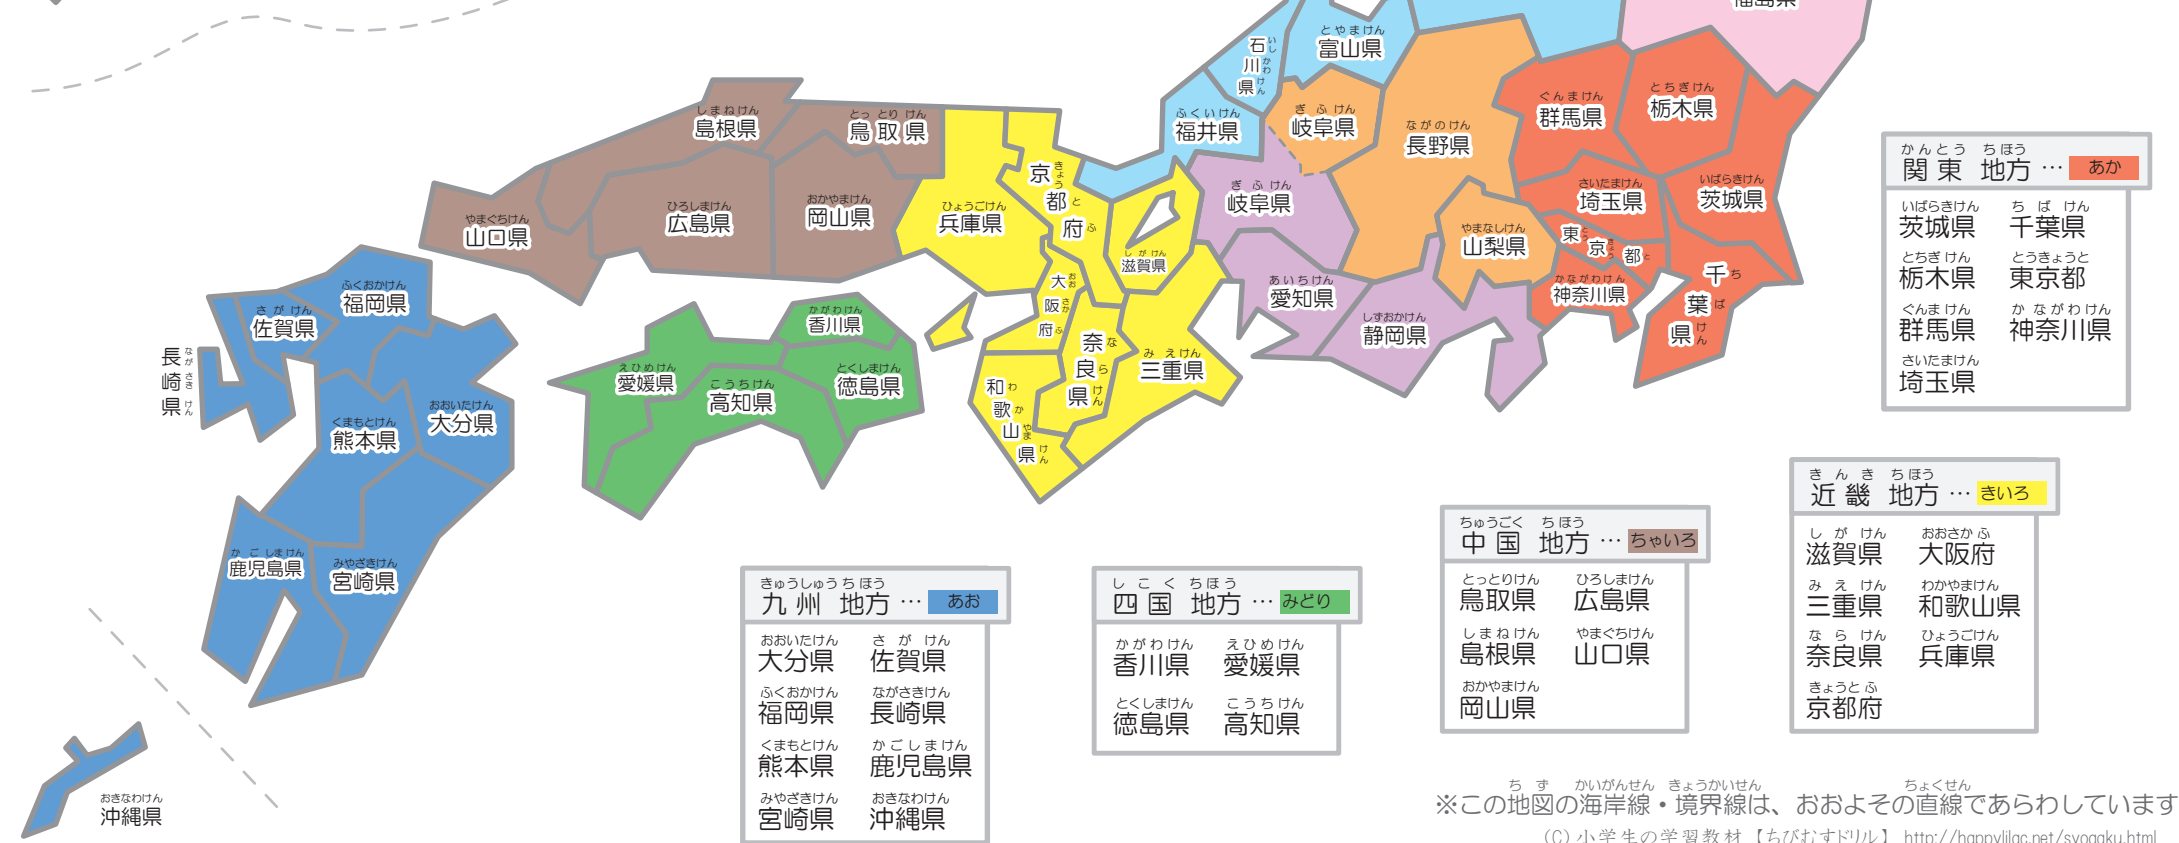

日本地図 めいえ

日本の地方を色でぬりわけよう

ちゅうぶ ちほう
中部 地方

ほくりく ちほう
北陸 地方 … みずいろ

にいがたけん とやまけん
新潟県 富山県
いしかわけん ふくいけん
石川県 福井県

ちゅうおうこうち
中央高地 … オレンジ

ながのけん やまなしけん ぎふけん きた
長野県 山梨県 岐阜県 (北)

とうかい ちほう
東海 地方 … むらさき

しずおかけん あいちけん ぎふけん みなみ
静岡県 愛知県 岐阜県 (南)

ほっかいどう ちほう
北海道 地方 … きみどり

ほっかいどう
北海道

とうほく ちほう
東北 地方 … ピンク

あおもりけん いわてけん
青森県 岩手県
みやぎけん あきたけん
宮城県 秋田県
やまがたけん ふくしまけん
山形県 福島県

かんとう ちほう
関東 地方 … あか

いばらきけん ちばけん
茨城県 千葉県
とちぎけん とうきょうと
栃木県 東京都
ぐんまけん かながわけん
群馬県 神奈川県
さいたまけん
埼玉県

きんき ちほう
近畿 地方 … きいろ

しがけん おおさかふ
滋賀県 大阪府
みえけん わかやまけん
三重県 和歌山県
ならけん ひょうごけん
奈良県 兵庫県
きょうとふ
京都府

ちゅうごく ちほう
中国 地方 … ちやいろ

とっとりけん ひろしまけん
鳥取県 広島県
しまねけん やまぐちけん
島根県 山口県
おかやまけん
岡山県

きゅうしゅうちほう
九州 地方 … あお

おおいたけん さがけん
大分県 佐賀県
ふくおかけん ながさきけん
福岡県 長崎県
くまもとけん かごしまけん
熊本県 鹿児島県
みやざきけん おきなわけん
宮崎県 沖縄県

しこく ちほう
四国 地方 … みどり

かがわけん えひめけん
香川県 愛媛県
とくしまけん こうちけん
徳島県 高知県

※この地図の海岸線・境界線は、おおよその直線であらわしています。