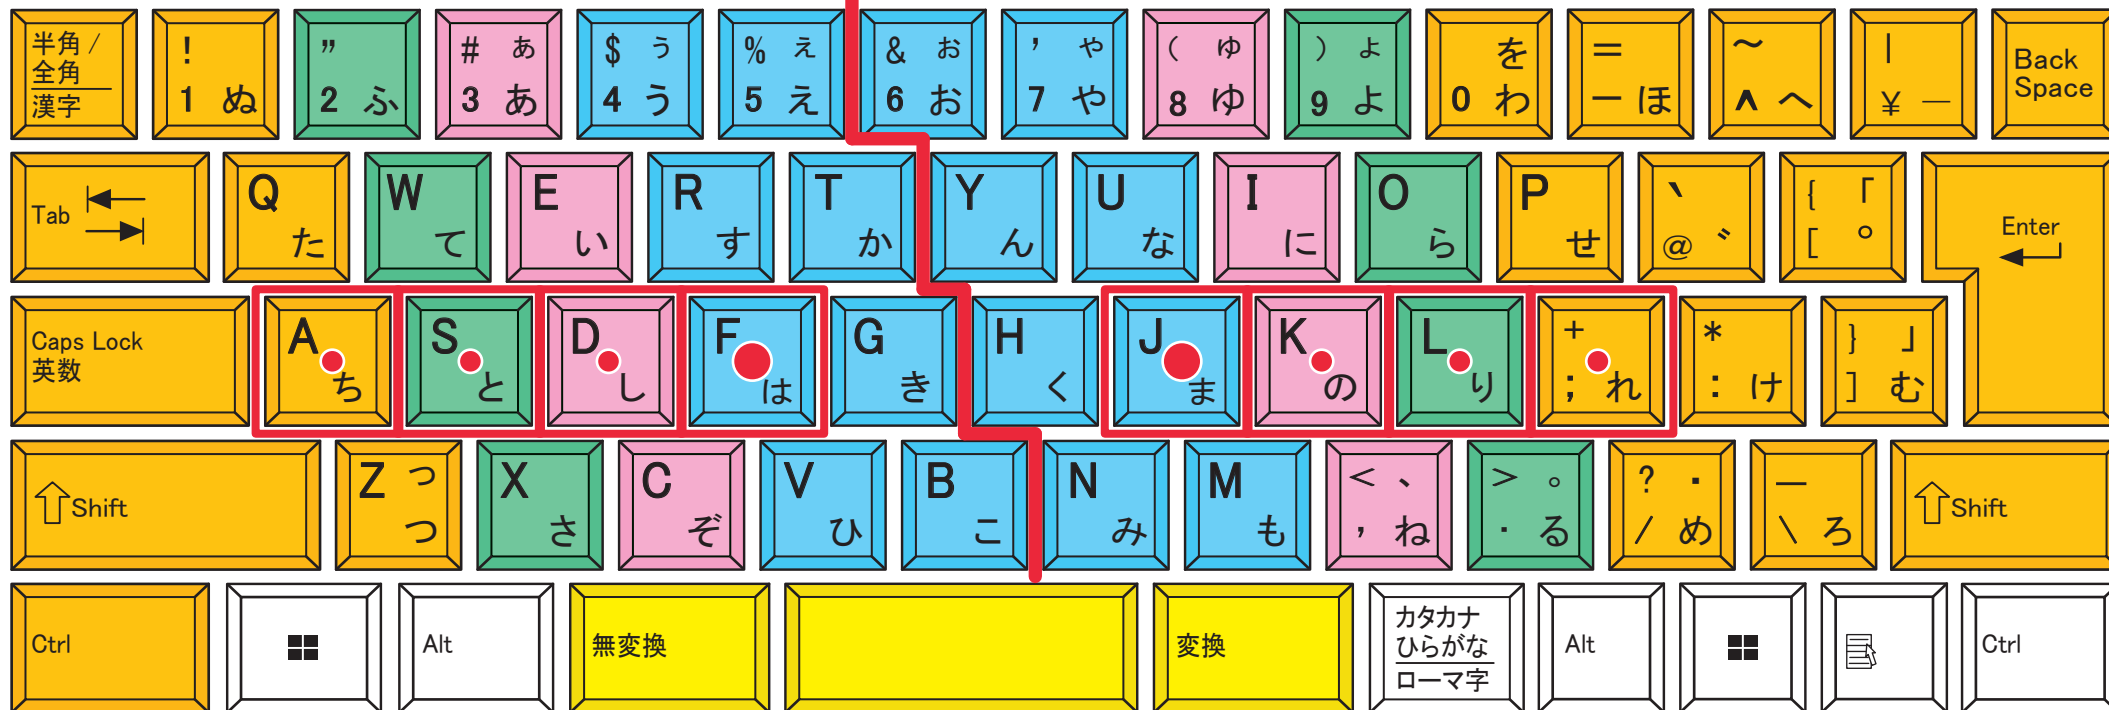

左手 ← → 右手

キーボードの●のついた場所が【ホームポジション】といって、指をのせる基本の位置です。

打ち終わるたびに、いつもここに指をもどすようにしましょう。